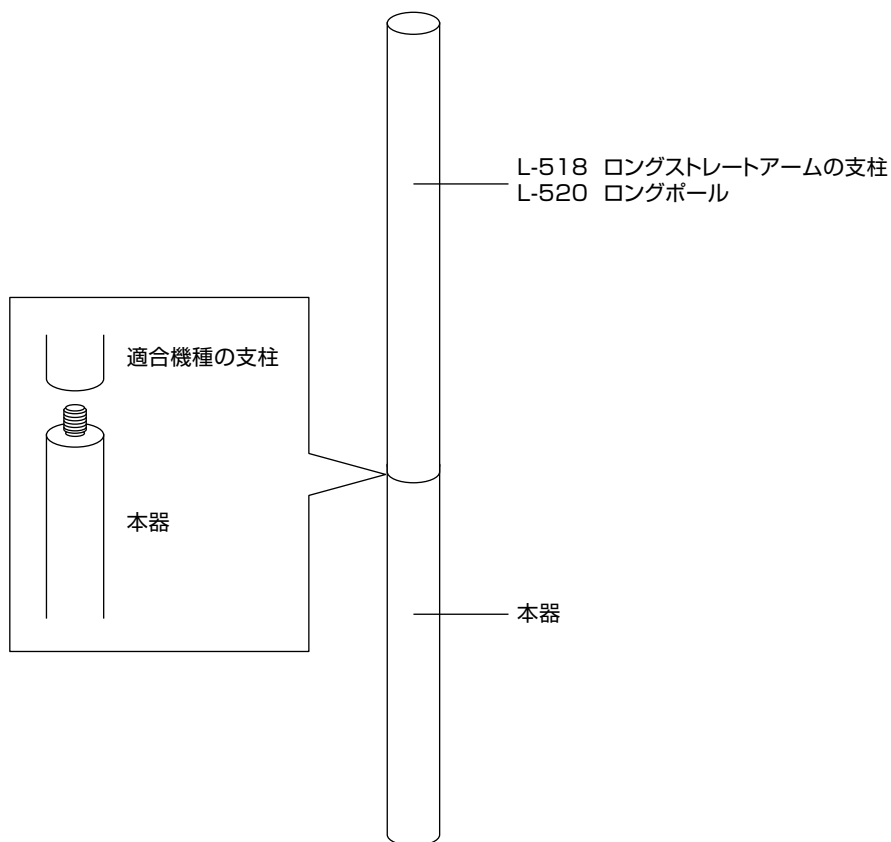

ご使用方法

【L-518 ロングストレートアーム / L-520 ロングポールの場合】

※ベースはL-525 ロングベースをご使用ください。

⚠ 注意

- ・各接続部は緩みがないようにしっかり締めこんでください。
- ・背が高くなるので転倒しないようご注意ください。