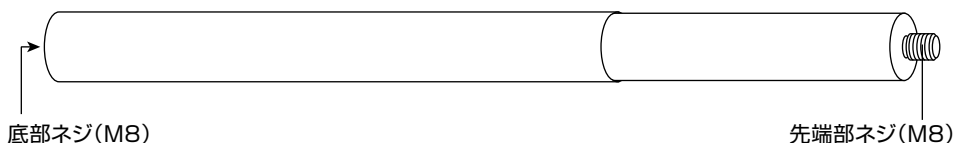

# L-517 エクステンションポール

このたびはホーザン L-517 エクステンションポール をお買い上げいただき、まことにありがとうございます。この製品情報をよくお読みになり、正しくお使いください。また、お読みになったあとも大切に保管してください。

## 各部の名称と入組明細

※ ベースへの取り付けボルトは付属しておりません。  
適合機種に付属のネジをご使用ください。

## 仕様

外形寸法 (先端部ネジ除く)	20mmφ×250mm
重量	600g