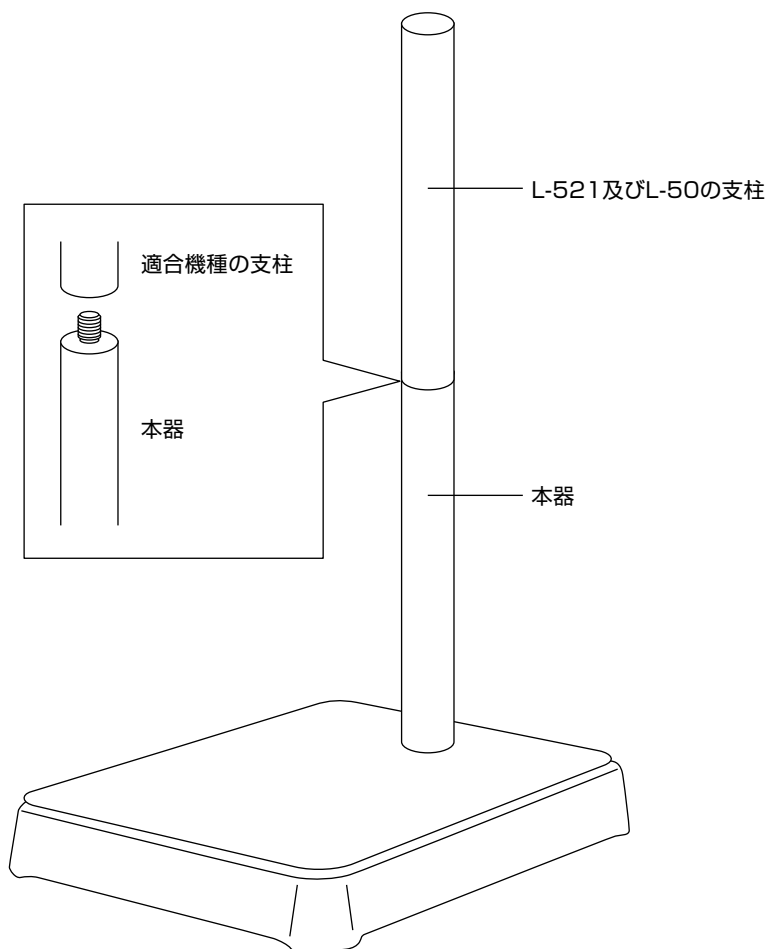

ご使用方法

1. 1 適合機種と本器を用意します。
   適合機種が既に組み立てられている場合は、ベースと支柱の接続をいったん取り外してください。
2. 2 下図のように本器の先端部ネジを適合機種の支柱底部にあるネジ穴に接続し、適合機種付属のボルトを使用してベースに取り付けてください。
   ベースへの取り付けは各適合機種の取扱説明書に記載されている、支柱をベースに取り付ける手順の通りに行ってください。

【L-521 標準ベース / L-50 実体顕微鏡の延長をする場合】