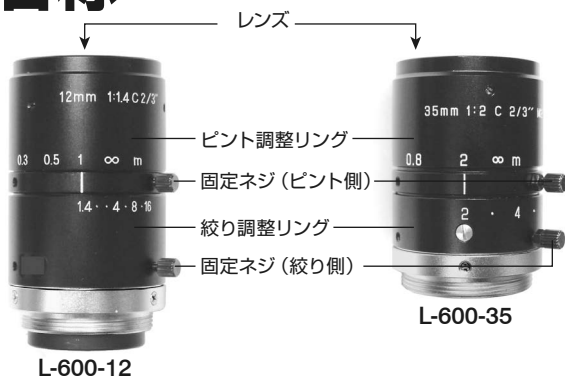

各部の名称

梱包内容

Cマウントリングについて

当社製カメラにL-600-12を使用する場合、付属のCマウントリングは使用しません。他社製Cマウントリングが使用されているカメラで、レンズの干渉が発生する場合にはのみ付属のCマウントリングに交換してください。