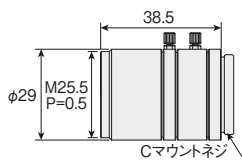

Cマウントリング
※L-600-12のみに付属

Cマウントリングについて

当社製カメラにL-600-12を使用する場合、付属のCマウントリングは使用しません。他社製Cマウントリングが使用されているカメラで、レンズの干渉が発生する場合にはのみ付属のCマウントリングに交換してください。

寸法図

L-600-12

L-600-35

留意するもの

●Cマウントカメラ