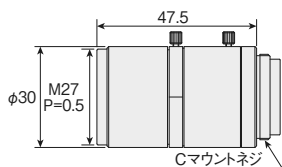

Cマウントリング
※L-600-12のみに付属

Cマウントリングについて

当社製カメラにL-600-12を使用する場合、付属のCマウントリングは使用しません。他社製Cマウントリングが使用されているカメラで、レンズの干渉が発生する場合にはのみ付属のCマウントリングに交換してください。

寸法図

L-600-12

L-600-35

留意するもの

●Cマウントカメラ