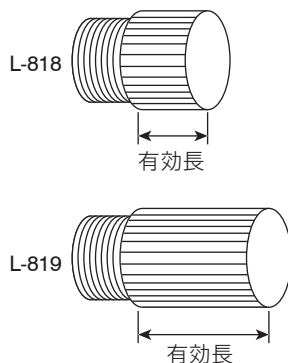

## エクステンションリング

L-818

L-819

このたびは ホーザン L-818/819 エクステンションリング をお買い上げいただき、まことにありがとうございます。この製品情報をよくお読みになり、正しくお使いください。また、お読みになったあとも大切に保管してください。

## 仕様

品番	有効長 mm	全長 mm
L-818	8.5	12.5
L-819	22.7	26.7

- ※ L-818/819をご使用の際は倍率の上昇や絞り込みにより画面が暗くなるので、当社 L-711 など照明の併用をおすすめします。
- ※ レンズ、カメラ等の使用方法についてはそれぞれの取扱説明書をご覧ください。