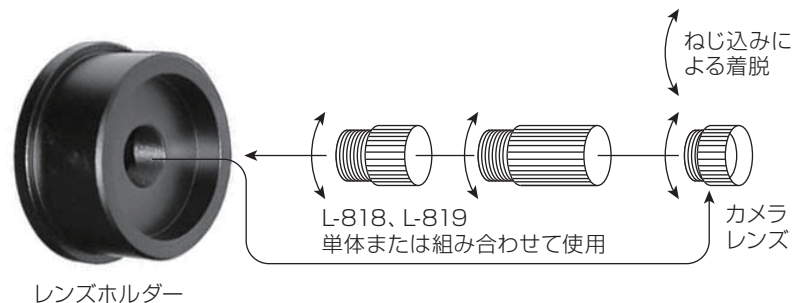

ご使用方法

1. 1 まず、希望の倍率を決めます。
   つぎに当社Webサイトの倍率表を参考に、エクステンションリングの組み合わせを決定します。
2. 2 レンズホルダーからカメラレンズを取り外します。
3. 3 レンズホルダーにエクステンションリング、カメラレンズをねじ込みます。
   取り付け順は下図のとおりです。