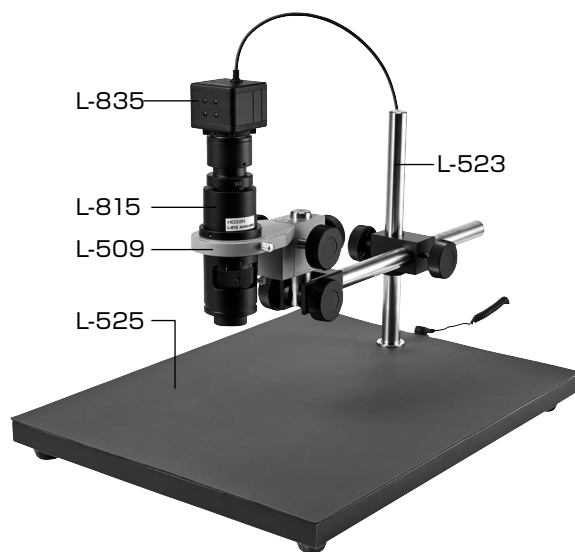

L-711

L-KIT505/506/507/675

マイクロ스코ープ (PC用)

本セットには、右記の製品が入っています。
入組品をご確認のうえ、ご使用ください。
各製品のご使用方法や詳細は、それぞれの
取扱説明書をご参照ください。

【明細表】

L-KIT505

L-835	USBカメラ
L-815	ズームレンズ
L-509	ホルダー
L-523	ロングストレートアーム
L-525	ロングベース

L-KIT506

L-835	USBカメラ
L-815	ズームレンズ
L-509	ホルダー
L-523	ロングストレートアーム
L-525	ロングベース
L-711	LEDライト
L-711-1	拡散フィルター※

※L-711 LEDライトに同梱されています。

L-KIT507

L-835	USBカメラ
L-815	ズームレンズ
L-509	ホルダー
L-523	ロングストレートアーム
L-525	ロングベース
L-703	LEDライト
L-703-1	クランプセット※

※L-703 LEDライトに同梱されています。

L-KIT675

L-835	USBカメラ
L-815	ズームレンズ
L-509	ホルダー
L-523	ロングストレートアーム
L-525	ロングベース
L-718	LEDライト