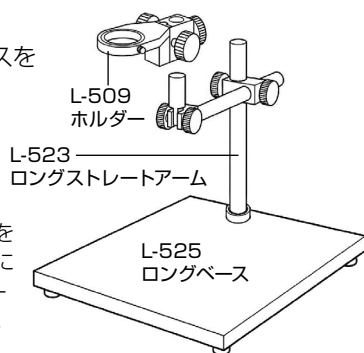

組み立て方法

1 ベースの組み立て

右図のようにベースを
組み立てます。

導電性カラーマットを
使用する場合は、先に
マットを面ファスナー
で固定してください。