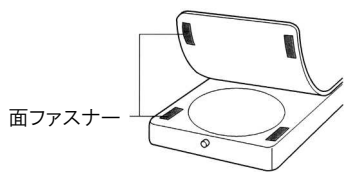

組み立て方法

1 ベースの組み立て

ベースを組み立て、ホルダーを装着します。

導電性マットを使用する場合は、先にマットを面ファスナーで固定してください。