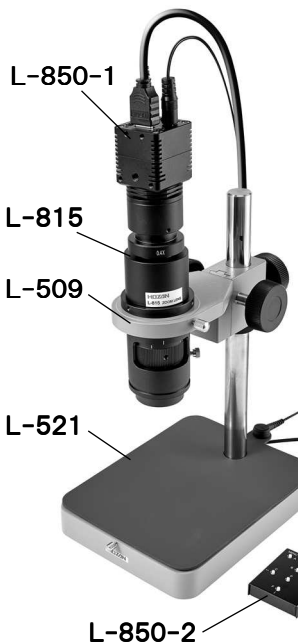

# L-KIT518/519/520/521/522

## マイクروسコープ (モニター用)

本セットには、下記の製品が入っています。入組品をご確認のうえ、ご使用ください。  
各製品のご使用方法や詳細は、それぞれの取扱説明書をご参照ください。

#### L-KIT518

L-850-1	フルHDカメラ(レンズ無)
L-815	ズームレンズ
L-850-2	カメラコントローラー
L-509	ホルダー
L-521	標準ベース