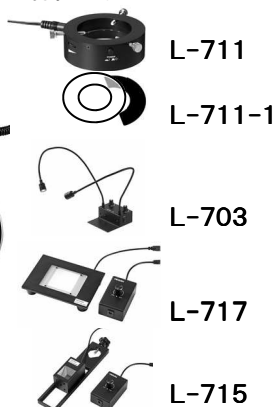

L-KIT518/519/520/521/522

マイクروسコープ (モニター用)

本セットには、下記の製品が入っています。入組品をご確認のうえ、ご使用ください。
各製品のご使用方法や詳細は、それぞれの取扱説明書をご参照ください。

【明細表】

L-KIT518

L-850-1	フルHDカメラ(レンズ無)
L-815	ズームレンズ
L-850-2	カメラコントローラー
L-509	ホルダー
L-521	標準ベース

L-KIT519

L-850-1	フルHDカメラ(レンズ無)
L-815	ズームレンズ
L-850-2	カメラコントローラー
L-509	ホルダー
L-521	標準ベース
L-711	LEDライト
L-711-1	拡散フィルター ※

L-KIT520

L-850-1	フルHDカメラ(レンズ無)
L-815	ズームレンズ
L-850-2	カメラコントローラー
L-509	ホルダー
L-521	標準ベース
L-703	LEDライト

各種照明

※ L-711 LEDライトに同梱されています。

L-KIT521

L-850-1	フルHDカメラ(レンズ無)
L-815	ズームレンズ
L-850-2	カメラコントローラー
L-509	ホルダー
L-521	標準ベース
L-717	LEDライト(面発光)

L-KIT522

L-850-1	フルHDカメラ(レンズ無)
L-815	ズームレンズ
L-850-2	カメラコントローラー
L-509	ホルダー
L-521	標準ベース
L-715	LEDライト(同軸落射)

組み立て方法

1 ベースの組み立て

ベースを組み立て、ホルダーを装着します。

導電性マットを使用する場合は、先にマットを面ファスナーで固定してください。

3 カメラの設置

レンズをホルダーにセットします。

2 カメラとレンズの接続

カメラ、レンズの保護キャップを外し、ねじ込んで接続します。

4 照明の取り付け

照明をレンズ等に取り付けます。照明の取り付け方法は、付属の取扱説明書をご参照ください。

カメラコントローラーについて

L-850-2 カメラコントローラーを使用すると、カメラの詳細設定が行えます。詳しくは取扱説明書をご参照ください。

技術的なお問い合わせ

ホーサン テクニカルホットライン

☎ 06-6567-3132 E-mail: th@hazan.co.jp

【月曜日から金曜日(祝日を除く)の10:30~12:00・13:00~17:00】

補修部品については、web上のパーツリストをご覧ください。
通信販売もご利用いただけます。 [ホーサン 通信販売](#) [検索](#)

ホーサン株式会社

本社 〒556-0021 大阪市浪速区幸町1-2-12
TEL(06)6567-3111 FAX(06)6562-0024