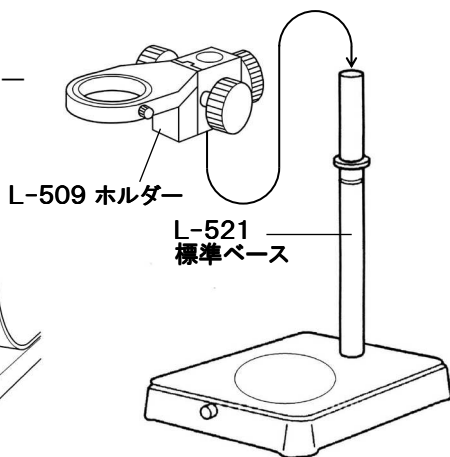

組み立て方法

1 ベースの組み立て

ベースを組み立て、ホルダーを装着します。

導電性マットを使用する場合は、先にマットを面ファスナーで固定してください。