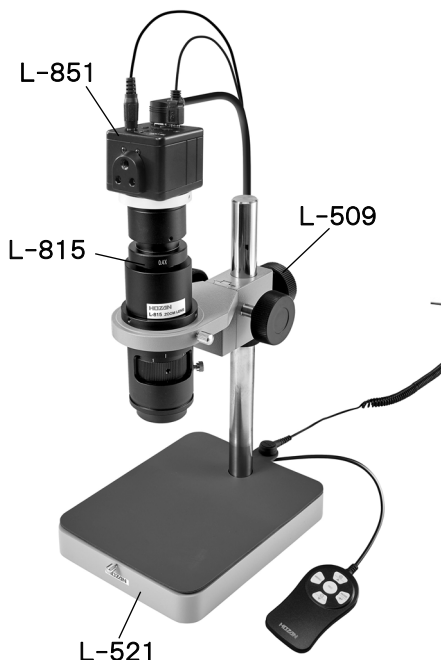

L-KIT580/581/582/583/584

マイクロ스코ープ (モニター用)

本セットには、下記の製品が入っています。入組品をご確認のうえ、ご使用ください。
各製品のご使用方法や詳細は、それぞれの取扱説明書をご参照ください。

【明細表】

L-KIT580

L-851	フルHDカメラ
L-815	ズームレンズ
L-509	ホルダー
L-521	標準ベース

L-KIT581

L-851	フルHDカメラ
L-815	ズームレンズ
L-509	ホルダー
L-521	標準ベース
L-711	LEDライト
L-711-1	拡散フィルター ※

L-KIT582

L-851	フルHDカメラ
L-815	ズームレンズ
L-509	ホルダー
L-521	標準ベース
L-703	LEDライト

※ L-711 LEDライトに同梱されています。

L-KIT583

L-851	フルHDカメラ
L-815	ズームレンズ
L-509	ホルダー
L-521	標準ベース
L-717	LEDライト(面発光)

L-KIT584

L-851	フルHDカメラ
L-815	ズームレンズ
L-509	ホルダー
L-521	標準ベース
L-715	LEDライト(同軸落射)

各種照明