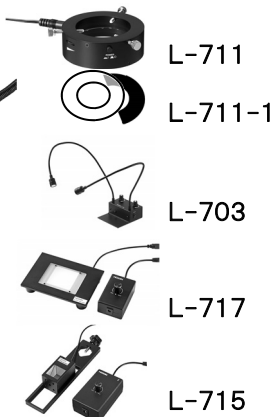

L-KIT580/581/582/583/584

マイクロ스코ープ (モニター用)

本セットには、下記の製品が入っています。入組品をご確認のうえ、ご使用ください。
各製品のご使用方法や詳細は、それぞれの取扱説明書をご参照ください。

【明細表】

L-KIT580

L-851	フルHDカメラ
L-815	ズームレンズ
L-509	ホルダー
L-521	標準ベース

L-KIT581

L-851	フルHDカメラ
L-815	ズームレンズ
L-509	ホルダー
L-521	標準ベース
L-711	LEDライト
L-711-1	拡散フィルター ※

L-KIT582

L-851	フルHDカメラ
L-815	ズームレンズ
L-509	ホルダー
L-521	標準ベース
L-703	LEDライト

※ L-711 LEDライトに同梱されています。

L-KIT583

L-851	フルHDカメラ
L-815	ズームレンズ
L-509	ホルダー
L-521	標準ベース
L-717	LEDライト(面発光)

L-KIT584

L-851	フルHDカメラ
L-815	ズームレンズ
L-509	ホルダー
L-521	標準ベース
L-715	LEDライト(同軸落射)

各種照明

組み立て方法

1 ベースの組み立て

ベースを組み立て、ホルダーを装着します。

導電性マットを使用する場合は、先にマットを面ファスナーで固定してください。

3 カメラの設置

レンズをホルダーにセットします。

2 カメラとレンズの接続

カメラ、レンズの保護キャップを外し、ねじ込んで接続します。

4 照明の取り付け

照明をレンズ等に取り付けます。照明の取り付け方法は、付属の取扱説明書をご参照ください。

技術的なお問い合わせ

ホーザン テクニカルホットライン

☎ 06-6567-3132 E-mail: th@hozan.co.jp

【月曜日から金曜日(祝日を除く)の10:30~12:00・13:00~17:00】

補修部品については、web上のパーツリストをご覧ください。
通信販売もご利用いただけます。 [ホーザン](#) [通信販売](#) [検索](#)

ホーザン株式会社

本社 〒556-0021 大阪市浪速区幸町1-2-12
TEL(06)6567-3111 FAX(06)6562-0024