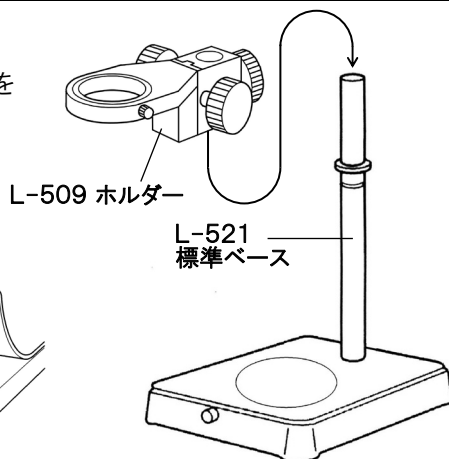

L-KIT588/589/590/591

マイクロ스코ープ (モニター用)

本セットには、下記の製品が入っています。入組品をご確認のうえ、ご使用ください。
各製品のご使用方法や詳細は、それぞれの取扱説明書をご参照ください。

【明細表】

L-KIT588

L-851	フルHDカメラ
L-816	ズームレンズ
L-509	ホルダー
L-521	標準ベース

L-KIT589

L-851	フルHDカメラ
L-816	ズームレンズ
L-509	ホルダー
L-521	標準ベース
L-711	LEDライト
L-711-1	拡散フィルター ※

※ L-711 LEDライトに同梱されています。

L-KIT590

L-851	フルHDカメラ
L-816	ズームレンズ
L-509	ホルダー
L-521	標準ベース
L-703	LEDライト

L-KIT591

L-851	フルHDカメラ
L-816	ズームレンズ
L-509	ホルダー
L-521	標準ベース
L-717	LEDライト(面発光)

組み立て方法

1 ベースの組み立て

ベースを組み立て、ホルダーを装着します。

導電性マットを使用する場合は、先にマットを面ファスナーで固定してください。

3 カメラの設置

レンズをホルダーにセットします。

2 カメラとレンズの接続

カメラ、レンズの保護キャップを外し、ねじ込んで接続します。

4 照明の取り付け

照明をレンズ等に取り付けます。照明の取り付け方法は、付属の取扱説明書をご参照ください。

技術的なお問い合わせ