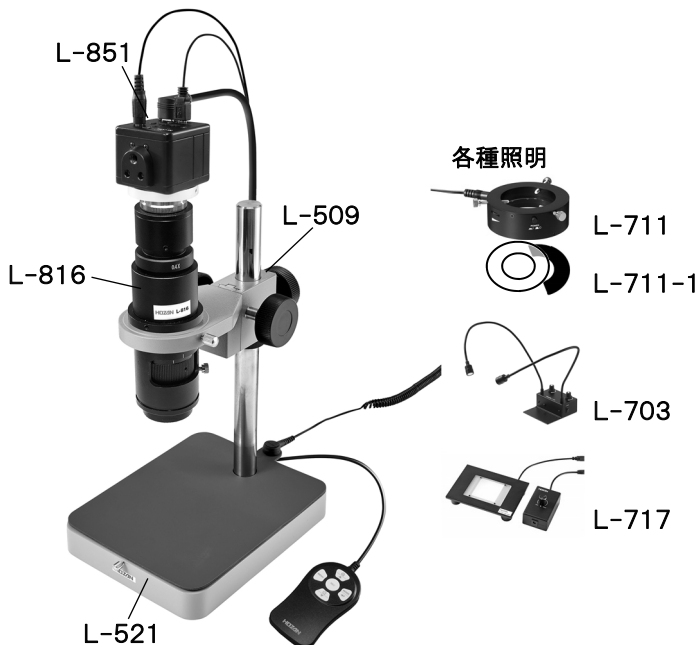

L-KIT588/589/590/591

マイクロ스코ープ (モニター用)

本セットには、下記の製品が入っています。入組品をご確認のうえ、ご使用ください。
各製品のご使用方法や詳細は、それぞれの取扱説明書をご参照ください。

【明細表】

L-KIT588

L-851	フルHDカメラ
L-816	ズームレンズ
L-509	ホルダー
L-521	標準ベース

L-KIT589

L-851	フルHDカメラ
L-816	ズームレンズ
L-509	ホルダー
L-521	標準ベース
L-711	LEDライト
L-711-1	拡散フィルター ※

※ L-711 LEDライトに同梱されています。

L-KIT590

L-851	フルHDカメラ
L-816	ズームレンズ
L-509	ホルダー
L-521	標準ベース
L-703	LEDライト

L-KIT591

L-851	フルHDカメラ
L-816	ズームレンズ
L-509	ホルダー
L-521	標準ベース
L-717	LEDライト(面発光)

組み立て方法

1 ベースの組み立て

ベースを組み立て、ホルダーを装着します。

導電性マットを使用する場合は、先にマットを面ファスナーで固定してください。

3 カメラの設置

レンズをホルダーにセットします。

2 カメラとレンズの接続

カメラ、レンズの保護キャップを外し、ねじ込んで接続します。

4 照明の取り付け

照明をレンズ等に取り付けます。照明の取り付け方法は、付属の取扱説明書をご参照ください。

技術的なお問い合わせ