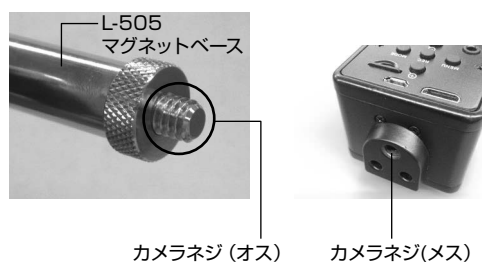

### 組み立て方法

#### 1 ベースの設置

マグネットベースを作業台等に設置します。  
マグネットスイッチをONにして固定します。

詳細は取扱説明書をご参照ください。

#### 3 カメラの取り付け

アーム先端のカメラネジ (オス) に、  
カメラ側のカメラネジ (メス) を接続します。