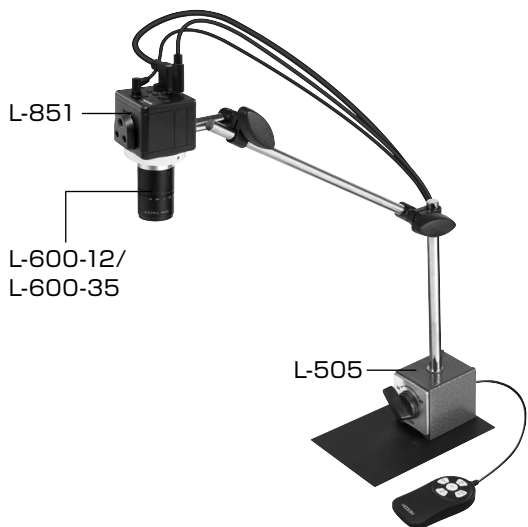

# L-KIT605/607

## マイクロ스코ープ (モニター用)

本セットには、下記の製品が入っています。入組品をご確認のうえ、ご使用ください。  
各製品のご使用方法や詳細は、それぞれの取扱説明書をご参照ください。

## 【明細表】

**L-KIT605**

L-851	フルHDカメラ
L-600-12	レンズ
L-505	マグネットベース

**L-KIT607**

L-851	フルHDカメラ
L-600-35	レンズ
L-505	マグネットベース

#### 3 カメラの取り付け

アーム先端のカメラネジ (オス) に、  
カメラ側のカメラネジ (メス) を接続します。