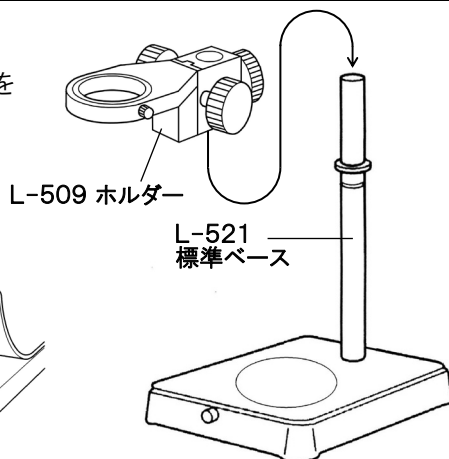

L-KIT631/632/633/634

マイクロ스코ープ (モニター用)

本セットには、下記の製品が入っています。入組品をご確認のうえ、ご使用ください。各製品のご使用方法や詳細は、それぞれの取扱説明書をご参照ください。

【明細表】

L-KIT631

L-851	フルHDカメラ
L-817	ズームレンズ
L-509	ホルダー
L-521	標準ベース

L-KIT632

L-851	フルHDカメラ
L-817	ズームレンズ
L-509	ホルダー
L-521	標準ベース
L-711	LEDライト
L-711-1	拡散フィルター ※

※ L-711 LEDライトに同梱されています。

L-KIT633

L-851	フルHDカメラ
L-817	ズームレンズ
L-509	ホルダー
L-521	標準ベース
L-703	LEDライト

L-KIT634

L-851	フルHDカメラ
L-817	ズームレンズ
L-509	ホルダー
L-521	標準ベース
L-717	LEDライト(面発光)

組み立て方法

1 ベースの組み立て
ベースを組み立て、ホルダーを装着します。

導電性マットを使用する場合は、先にマットを面ファスナーで固定してください。

3 カメラの設置
レンズをホルダーにセットします。

2 カメラとレンズの接続
カメラ、レンズの保護キャップを外し、ねじ込んで接続します。

4 照明の取り付け
照明をレンズ等に取り付けます。照明の取り付け方法は、付属の取扱説明書をご参照ください。

技術的なお問い合わせ

ホーザン テクニカルホットライン

☎ 06-6567-3132 E-mail: th@hozan.co.jp