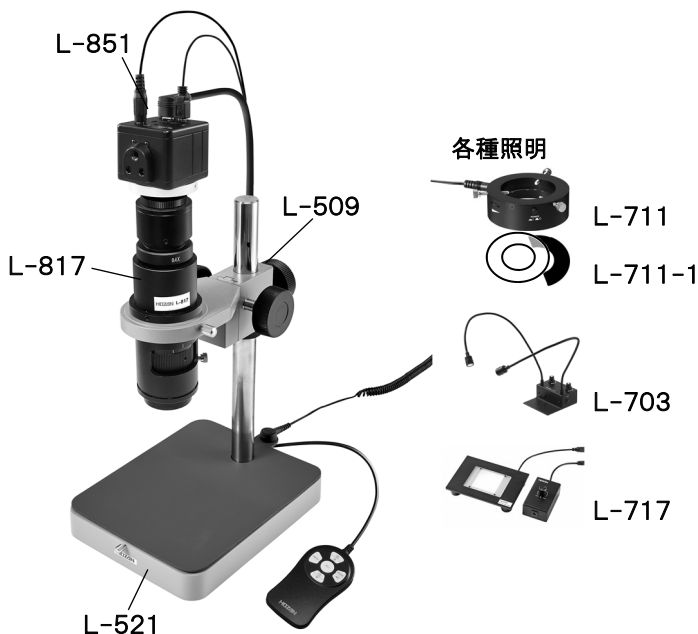

L-KIT631/632/633/634

マイクロ스코ープ (モニター用)

本セットには、下記の製品が入っています。入組品をご確認のうえ、ご使用ください。各製品のご使用方法や詳細は、それぞれの取扱説明書をご参照ください。

【明細表】

L-KIT631

L-851	フルHDカメラ
L-817	ズームレンズ
L-509	ホルダー
L-521	標準ベース

L-KIT632

L-851	フルHDカメラ
L-817	ズームレンズ
L-509	ホルダー
L-521	標準ベース
L-711	LEDライト
L-711-1	拡散フィルター ※

※ L-711 LEDライトに同梱されています。

L-KIT633

L-851	フルHDカメラ
L-817	ズームレンズ
L-509	ホルダー
L-521	標準ベース
L-703	LEDライト

L-KIT634

L-851	フルHDカメラ
L-817	ズームレンズ
L-509	ホルダー
L-521	標準ベース
L-717	LEDライト(面発光)

組み立て方法

1 ベースの組み立て
ベースを組み立て、ホルダーを装着します。

導電性マットを使用する場合は、先にマットを面ファスナーで固定してください。

3 カメラの設置
レンズをホルダーにセットします。

2 カメラとレンズの接続
カメラ、レンズの保護キャップを外し、ねじ込んで接続します。

4 照明の取り付け
照明をレンズ等に取り付けます。照明の取り付け方法は、付属の取扱説明書をご参照ください。

技術的なお問い合わせ

ホーザン テクニカルホットライン

☎ 06-6567-3132 E-mail: th@hozan.co.jp