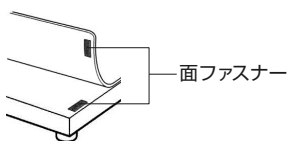

【各種照明】

組み立て方法

1 ベースの組み立て

右図のようにベースを
組み立てます。

導電性カラーマットを
使用する場合は、先に
マットを面ファスナー
で固定してください。

2 カメラとレンズの接続

カメラ、レンズの保
護キャップを外し、
ねじ込んで接続し
ます。

3 カメラ・レンズの設置