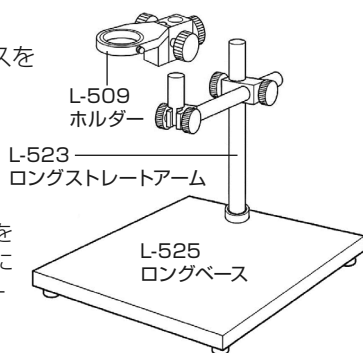

L-KIT741/742/743/744

マイクロ스코ープ (PC用)

本セットには、右記の製品が入っています。
入組品をご確認のうえ、ご使用ください。
各製品のご使用方法や詳細は、それぞれの
取扱説明書をご参照ください。

【明細表】

L-KIT741

L-836	USBカメラ
L-815	ズームレンズ
L-509	ホルダー
L-523	ロングストレートアーム
L-525	ロングベース

L-KIT742

L-836	USBカメラ
L-815	ズームレンズ
L-509	ホルダー
L-523	ロングストレートアーム
L-525	ロングベース
L-711	LEDライト
L-711-1	拡散フィルター※

※L-711 LEDライトに同梱されています。

L-KIT743

L-836	USBカメラ
L-815	ズームレンズ
L-509	ホルダー
L-523	ロングストレートアーム
L-525	ロングベース
L-703	LEDライト
L-703-1	クランプセット※

※L-703 LEDライトに同梱されています。

L-KIT744

L-836	USBカメラ
L-815	ズームレンズ
L-509	ホルダー
L-523	ロングストレートアーム
L-525	ロングベース
L-718	LEDライト

【各種照明】

組み立て方法

1 ベースの組み立て

右図のようにベースを
組み立てます。

導電性カラーマットを
使用する場合は、先に
マットを面ファスナー
で固定してください。

2 カメラとレンズの接続

カメラ、レンズの保
護キャップを外し、
ねじ込んで接続し
ます。

3 カメラ・レンズの設置