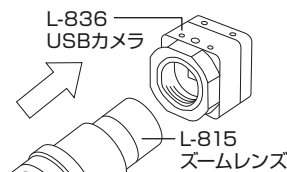

【各種照明】

組み立て方法

1 ベースの組み立て

右図のようにベースを
組み立てます。

導電性カラーマットを
使用する場合は、先に
マットを面ファスナー
で固定してください。

2 カメラとレンズの接続

カメラ、レンズの保
護キャップを外し、
ねじ込んで接続し
ます。

3 カメラ・レンズの設置