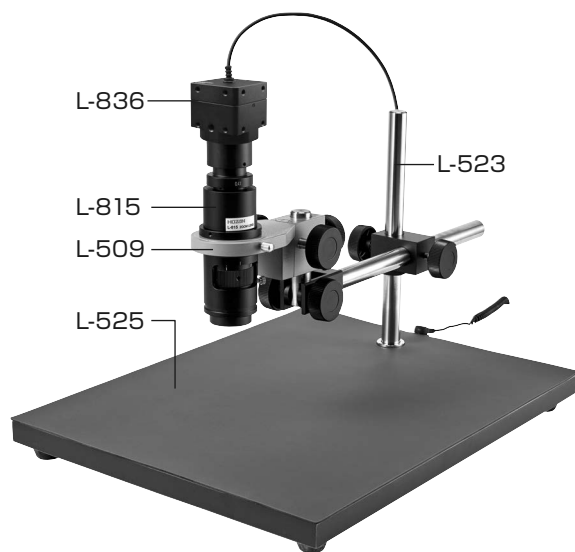

L-KIT741/742/743/744

マイクロ스코ープ (PC用)

本セットには、右記の製品が入っています。
入組品をご確認のうえ、ご使用ください。
各製品のご使用方法や詳細は、それぞれの
取扱説明書をご参照ください。

【明細表】

L-KIT741

L-836	USBカメラ
L-815	ズームレンズ
L-509	ホルダー
L-523	ロングストレートアーム
L-525	ロングベース

L-KIT742

L-836	USBカメラ
L-815	ズームレンズ
L-509	ホルダー
L-523	ロングストレートアーム
L-525	ロングベース
L-711	LEDライト
L-711-1	拡散フィルター※

※L-711 LEDライトに同梱されています。

L-KIT743

L-836	USBカメラ
L-815	ズームレンズ
L-509	ホルダー
L-523	ロングストレートアーム
L-525	ロングベース
L-703	LEDライト
L-703-1	クランプセット※

※L-703 LEDライトに同梱されています。

L-KIT744

L-836	USBカメラ
L-815	ズームレンズ
L-509	ホルダー
L-523	ロングストレートアーム
L-525	ロングベース
L-718	LEDライト

【各種照明】

組み立て方法

1 ベースの組み立て

右図のようにベースを
組み立てます。

導電性カラーマットを
使用する場合は、先に
マットを面ファスナー
で固定してください。

2 カメラとレンズの接続

カメラ、レンズの保
護キャップを外し、
ねじ込んで接続し
ます。

3 カメラ・レンズの設置