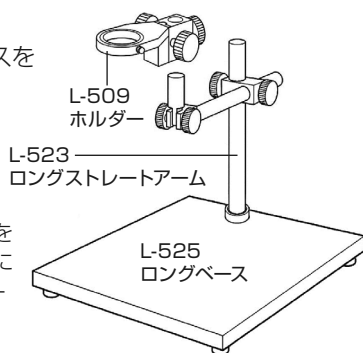

【各種照明】

L-711

L-711-1

L-703

L-703-1

L-718

組み立て方法

1 ベースの組み立て

右図のようにベースを
組み立てます。

導電性カラーマットを
使用する場合は、先に
マットを面ファスナー
で固定してください。

2 カメラとレンズの接続

カメラ、レンズの保
護キャップを外し、
ねじ込んで接続し
ます。

3 カメラ・レンズの設置

レンズをホルダーにセットします。

4 照明の取り付け

照明をレンズ等に取り付けます。
照明の取り付け方法は、付属の
取扱説明書をご参照ください。