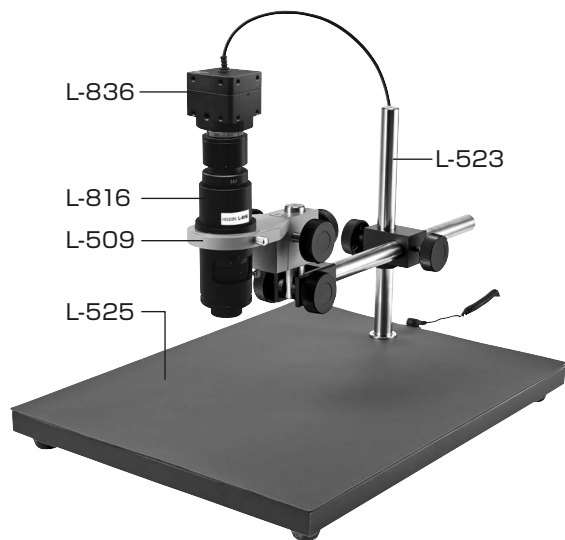

L-KIT769/770/771/772

マイクロ스코ープ (PC用)

本セットには、右記の製品が入っています。
入組品をご確認のうえ、ご使用ください。
各製品のご使用方法や詳細は、それぞれの
取扱説明書をご参照ください。

【明細表】

L-KIT769

L-836	USBカメラ
L-816	ズームレンズ
L-509	ホルダー
L-523	ロングストレートアーム
L-525	ロングベース

L-KIT770

L-836	USBカメラ
L-816	ズームレンズ
L-509	ホルダー
L-523	ロングストレートアーム
L-525	ロングベース

L-711	LEDライト
L-711-1	拡散フィルター※

※L-711 LEDライトに同梱されています。

L-KIT771

L-836	USBカメラ
L-816	ズームレンズ
L-509	ホルダー
L-523	ロングストレートアーム
L-525	ロングベース
L-703	LEDライト
L-703-1	クランプセット※

※L-703 LEDライトに同梱されています。

L-KIT772

L-836	USBカメラ
L-816	ズームレンズ
L-509	ホルダー
L-523	ロングストレートアーム
L-525	ロングベース
L-718	LEDライト

【各種照明】

L-711

L-711-1

L-703

L-703-1

L-718

組み立て方法

1 ベースの組み立て

右図のようにベースを
組み立てます。

導電性カラーマットを
使用する場合は、先に
マットを面ファスナー
で固定してください。

2 カメラとレンズの接続

カメラ、レンズの保
護キャップを外し、
ねじ込んで接続し
ます。

3 カメラ・レンズの設置

レンズをホルダーにセットします。

4 照明の取り付け

照明をレンズ等に取り付けます。
照明の取り付け方法は、付属の
取扱説明書をご参照ください。