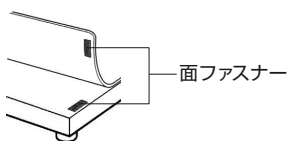

【各種照明】

L-711

L-711-1

L-703

L-703-1

L-718

組み立て方法

1 ベースの組み立て

右図のようにベースを
組み立てます。

導電性カラーマットを
使用する場合は、先に
マットを面ファスナー
で固定してください。

2 カメラとレンズの接続

カメラ、レンズの保
護キャップを外し、
ねじ込んで接続し
ます。

3 カメラ・レンズの設置

レンズをホルダーにセットします。

4 照明の取り付け

照明をレンズ等に取り付けます。
照明の取り付け方法は、付属の
取扱説明書をご参照ください。