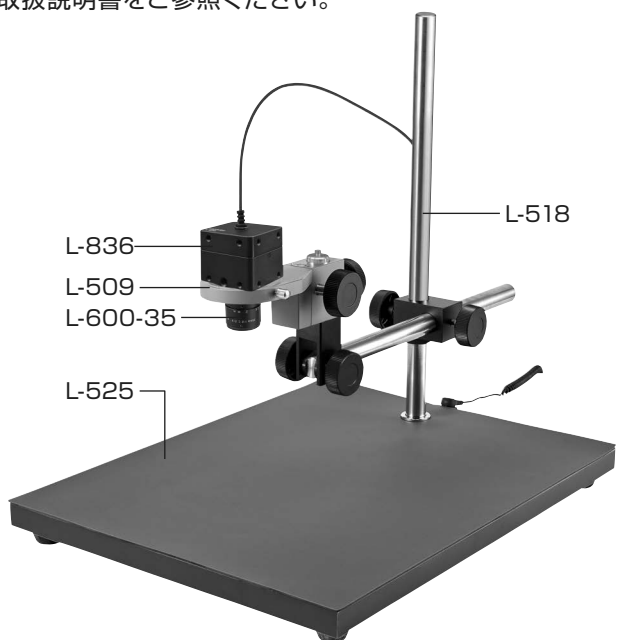

L-KIT826/827/828

マイクロ스코ープ (PC用)

本セットには、右記の製品が入っています。
入組品をご確認のうえ、ご使用ください。
各製品のご使用方法や詳細は、それぞれの
取扱説明書をご参照ください。

【明細表】

L-KIT826

L-836	USBカメラ
L-600-35	レンズ
L-509	ホルダー
L-518	ロングストレートアーム
L-525	ロングベース

L-KIT827

L-836	USBカメラ
L-600-35	レンズ
L-509	ホルダー
L-518	ロングストレートアーム
L-525	ロングベース
L-703	LEDライト
L-703-1	クランプセット※

※L-703 LEDライトに同梱されています。

L-KIT828

L-836	USBカメラ
L-600-35	レンズ
L-509	ホルダー
L-518	ロングストレートアーム
L-525	ロングベース
L-718	LEDライト

【各種照明】

L-703

L-703-1

L-718

組み立て方法

1 ベースの組み立て

右図のようにベースを
組み立てます。

導電性カラーマットを
使用する場合は、先に
マットを面ファスナー
で固定してください。

2 カメラとレンズの接続

カメラ、レンズの保
護キャップを外し、
ねじ込んで接続し
ます。

3 カメラ・レンズの設置

レンズをホルダーにセットします。

4 照明の取り付け