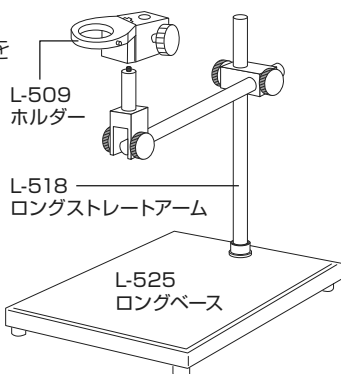

L-KIT826/827/828

マイクロ스코ープ (PC用)

本セットには、右記の製品が入っています。
入組品をご確認のうえ、ご使用ください。
各製品のご使用方法や詳細は、それぞれの
取扱説明書をご参照ください。

【明細表】

L-KIT826

L-836	USBカメラ
L-600-35	レンズ
L-509	ホルダー
L-518	ロングストレートアーム
L-525	ロングベース

L-KIT827

L-836	USBカメラ
L-600-35	レンズ
L-509	ホルダー
L-518	ロングストレートアーム
L-525	ロングベース
L-703	LEDライト
L-703-1	クランプセット※

※L-703 LEDライトに同梱されています。

L-KIT828

L-836	USBカメラ
L-600-35	レンズ
L-509	ホルダー
L-518	ロングストレートアーム
L-525	ロングベース
L-718	LEDライト

【各種照明】

L-703

L-703-1

L-718

組み立て方法

1 ベースの組み立て

右図のようにベースを
組み立てます。

導電性カラーマットを
使用する場合は、先に
マットを面ファスナー
で固定してください。

2 カメラとレンズの接続

カメラ、レンズの保
護キャップを外し、
ねじ込んで接続し
ます。

3 カメラ・レンズの設置

レンズをホルダーにセットします。

4 照明の取り付け