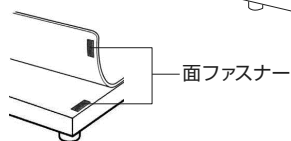

※L-703 LEDライトに同梱されています。

L-KIT828

L-836	USBカメラ
L-600-35	レンズ
L-509	ホルダー
L-518	ロングストレートアーム
L-525	ロングベース
L-718	LEDライト

【各種照明】

L-703

L-703-1

L-718

組み立て方法

1 ベースの組み立て

右図のようにベースを
組み立てます。

導電性カラーマットを
使用する場合は、先に
マットを面ファスナー
で固定してください。

2 カメラとレンズの接続

カメラ、レンズの保
護キャップを外し、
ねじ込んで接続し
ます。

3 カメラ・レンズの設置

レンズをホルダーにセットします。

4 照明の取り付け