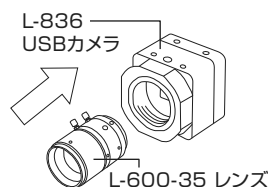

※L-703 LEDライトに同梱されています。

L-KIT828

L-836	USBカメラ
L-600-35	レンズ
L-509	ホルダー
L-518	ロングストレートアーム
L-525	ロングベース
L-718	LEDライト

【各種照明】

L-703

L-703-1

L-718

組み立て方法

1 ベースの組み立て

右図のようにベースを
組み立てます。

導電性カラーマットを
使用する場合は、先に
マットを面ファスナー
で固定してください。

2 カメラとレンズの接続

カメラ、レンズの保
護キャップを外し、
ねじ込んで接続し
ます。

3 カメラ・レンズの設置

レンズをホルダーにセットします。

4 照明の取り付け