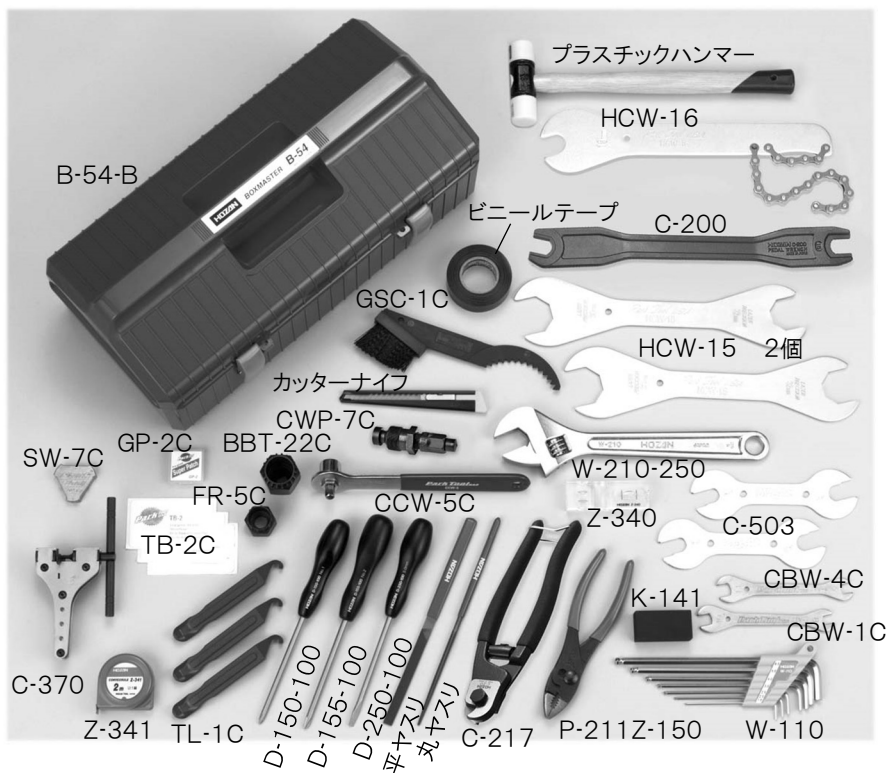

C-608

テクニカルキット

このたびは、ホーザン C-608 テクニカルキット をお買い上げいただき、まことにありがとうございます。入組明細、および注意書きをご確認のうえ、正しくお使いください。

ご使用上の注意

間違った使い方をすると思わぬ事故につながります。各工具の使用目的を守ってください。

⚠ 警告

1. 工具類のグリップは絶縁ではありません。電気が流れている個所には使用しないでください。感電する恐れがあります。
2. 切断用の工具をご使用の際は保護メガネを着用してください。切断片が目に入ると大変危険です。

⚠ 注意

1. コンベックスルールは引き出したメジャーが自動的にもどります。そのときメジャーの縁に触れるとけがをする恐れがありますのでご注意ください。特に長く引き出した場合は先端に手を添えたままもどしてください。
2. サイズに適合性のある工具はサイズを確認してご使用ください。
3. 工具に割れ、欠け、摩耗、変形が認められるときは使用しないでください。
4. 工具を改造しないでください。

ホーサン株式会社