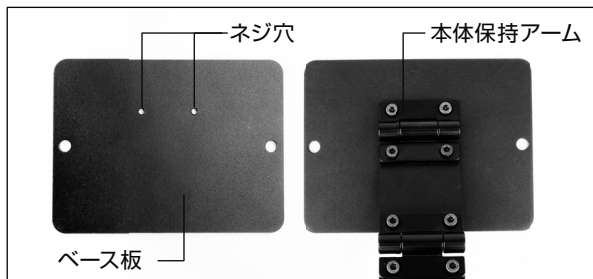

用意するもの

- プラスドライバー ⊕No.2

準備

モニターの固定

付属の卓上スタンドを使用して固定する場合

- 1 ベース板に本体保持アームを取り付けます。
六角レンチ (3mm) を使用し、ベース板のネジ穴に六角穴付ボルトで本体保持アームを取り付けます。

準備

- 2 ドライバーを使用し、本体裏側のネジ穴に取付ネジで本体保持アームを取り付けます。卓上に置く場合は、ベース板底面四隅にゴム足を付けると滑り止めになります。

卓上スタンドは本体に対し、ふた通りに取り付けられます。使用環境により選んでください。

ベース板の取付穴を使って壁などに固定することもできます。固定用のネジはご用意ください。壁の材質適否、強度などは適宜ご確認ください。

カメラネジを使って固定する場合

- 1 ドライバーを使用し、本体裏側のネジ穴に取付ネジでカメラネジ変換プレートを取り付けます。

- 2 L-505 マグネットベースや L-803 フレキシブルアーム、L-506 自由雲台に取り付けて使用することができます。モニター本体を持って回し、カメラネジに取り付けます。モニターの重さでゆるみ、うまく締まらない場合は、モニター本体を回し、止まるまで締め込んでください。締め具合を保持したまま、アーム側でモニターの向きを調整します。