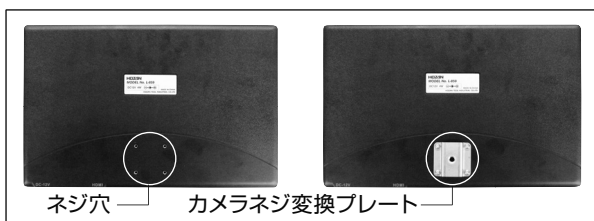

用意するもの

- プラスドライバー ⊕No.2

準備

モニターの固定

付属の卓上スタンドを使用して固定する場合

- 1 ベース板に本体保持アームを取り付けます。
六角レンチ (3mm) を使用し、ベース板のネジ穴に六角穴付ボルトで本体保持アームを取り付けます。

準備

- 2 ドライバーを使用し、本体裏側のネジ穴に取付ネジで本体保持アームを取り付けます。卓上に置く場合は、ベース板底面四隅にゴム足を付けると滑り止めになります。

卓上スタンドは本体に対し、ふた通りに取り付けられます。使用環境により選んでください。

ベース板の取付穴を使って壁などに固定することもできます。固定用のネジはご用意ください。壁の材質適否、強度などは適宜ご確認ください。

カメラネジを使って固定する場合

- 1 ドライバーを使用し、本体裏側のネジ穴に取付ネジでカメラネジ変換プレートを取り付けます。

- 2 L-505 マグネットベースや L-803 フレキシブルアーム、L-506 自由雲台に取り付けて使用することができます。モニター本体を持って回し、カメラネジに取り付けます。モニターの重さでゆるみ、うまく締まらない場合は、モニター本体を回し、止まるまで締め込んでください。締め具合を保持したまま、アーム側でモニターの向きを調整します。

ご使用方法

- 1 モニター底面の電源端子に、付属のACアダプターを接続し、コンセントに接続します。
モニター右下の電源ランプが赤色に点灯し、スタンバイ状態となります。
点灯しない場合は、電源スイッチを押し、赤色に点灯することを確認してください。

- 2 モニター底面のHDMI端子に、HDMI接続のカメラを接続します。
カメラを自動認識し、電源ランプが青色から青色に変わります。

本製品には画質等の調整機能がありません。カメラ側での調整が必要です。