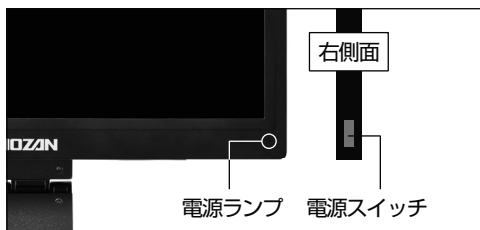

ご使用方法

1. 1 モニター底面の電源端子に、付属のACアダプターを接続し、コンセントに接続します。
   モニター右下の電源ランプが赤色に点灯し、スタンバイ状態となります。
   点灯しない場合は、電源スイッチを押し、赤色に点灯することを確認してください。

1. 2 モニター底面のHDMI端子に、HDMI接続のカメラを接続します。
   カメラを自動認識し、電源ランプが青色から青色に変わります。

本製品には画質等の調整機能がありません。カメラ側での調整が必要です。