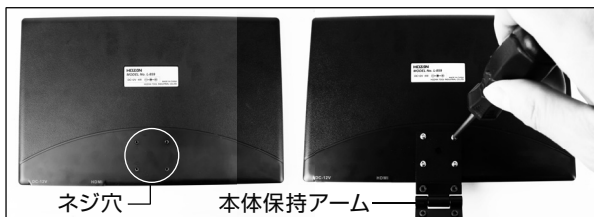

用意するもの

- プラスドライバー ⊕No.2

準備

モニターの固定

付属の卓上スタンドを使用して固定する場合

- 1 ベース板に本体保持アームを取り付けます。
六角レンチ (3mm) を使用し、ベース板のネジ穴に六角穴付ボルトで本体保持アームを取り付けます。

準備

- 2 ドライバーを使用し、本体裏側のネジ穴に取付ネジで本体保持アームを取り付けます。卓上に置く場合は、ベース板底面四隅にゴム足を付けると滑り止めになります。

卓上スタンドは本体に対し、ふた通りに取り付けられます。使用環境により選んでください。

ベース板の取付穴を使って壁などに固定することもできます。固定用のネジはご用意ください。壁の材質適否、強度などは適宜ご確認ください。

カメラネジを使って固定する場合

- 1 ドライバーを使用し、本体裏側のネジ穴に取付ネジでカメラネジ変換プレートを取り付けます。

- 2 L-505 マグネットベースや L-803 フレキシブルアーム、L-506 自由雲台に取り付けて使用することができます。モニター本体を持って回し、カメラネジに取り付けます。モニターの重さでゆるみ、うまく締まらない場合は、モニター本体を回し、止まるまで締め込んでください。締め具合を保持したまま、アーム側でモニターの向きを調整します。