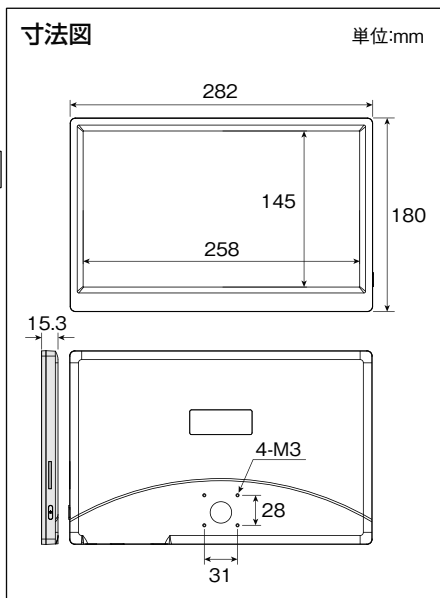

L-859 モニター

このたびはホーザン L-859 モニター をお買い上げいただき、まことにありがとうございます。この製品情報をよくお読みになり、正しくお使いください。また、お読みになったあとも大切に保管してください。

各部の名称

仕様

液晶方式	グレア (光沢) 液晶 IPS方式
画面サイズ	11.6型ワイド
有効画素数	1920×1080
入力コネクタ	HDMI
電源	DC12V (ACアダプター付属)
消費電力	5.5W
外形寸法	282 (W) × 180 (H) × 15.3 (D) mm (突起物含まず)
重量	400g (付属品含まず)

- ACアダプター、卓上スタンド (ベース板、本体保持アーム)、カメラネジ変換プレート、取付ネジ 4本、六角穴付ボルト 2本、六角レンチ (3mm)、ゴム足 4個 付

注意文の警告マークについて

ご使用上の注意事項を次のように区別しています。

警告 …死亡、重傷をともなう重大事故の発生を想定してのご注意

注意 …傷害や物的損害を想定してのご注意

なお、特に記述がなくても、状況によっては重大な結果をまねくおそれがあります。正しく安全にご使用ください。