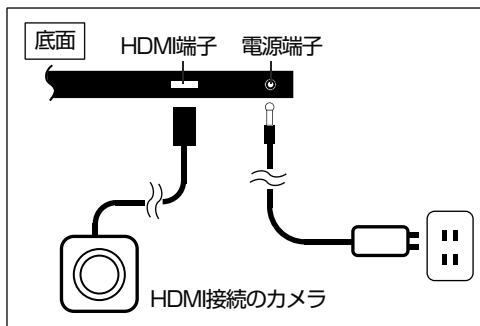

用意するもの

- プラスドライバー ⊕No.2

準備

モニターの固定

付属の卓上スタンドを使用して固定する場合

- 1 ベース板に本体保持アームを取り付けます。
六角レンチ (3mm) を使用し、ベース板のネジ穴に六角穴付ボルトで本体保持アームを取り付けます。

準備

- 2 ドライバーを使用し、本体裏側のネジ穴に取付ネジで本体保持アームを取り付けます。卓上に置く場合は、ベース板底面四隅にゴム足を付けると滑り止めになります。

卓上スタンドは本体に対し、ふた通りに取り付けられます。使用環境により選んでください。

ベース板の取付穴を使って壁などに固定することもできます。固定用のネジはご用意ください。壁の材質適否、強度などは適宜ご確認ください。

カメラネジを使って固定する場合

- 1 ドライバーを使用し、本体裏側のネジ穴に取付ネジでカメラネジ変換プレートを取り付けます。

- 2 L-505 マグネットベースや L-803 フレキシブルアーム、L-506 自由雲台に取り付けて使用することができます。モニター本体を持って回し、カメラネジに取り付けます。モニターの重さでゆるみ、うまく締まらない場合は、モニター本体を回し、止まるまで締め込んでください。締め具合を保持したまま、アーム側でモニターの向きを調整します。

ご使用方法

- 1 モニター底面の電源端子に、付属のACアダプターを接続し、コンセントに接続します。
モニター右下の電源ランプが赤色に点灯し、スタンバイ状態となります。
点灯しない場合は、電源スイッチを押し、赤色に点灯することを確認してください。

- 2 モニター底面のHDMI端子に、HDMI接続のカメラを接続します。
カメラを自動認識し、電源ランプが青色から青色に変わります。

本製品には画質等の調整機能がありません。カメラ側での調整が必要です。