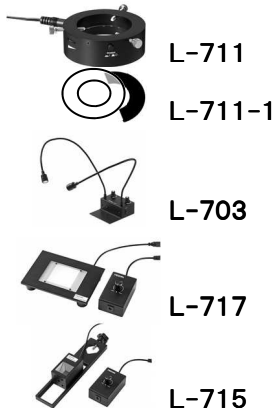

L-KIT500/501/502/503/504

マイクロ스코ープ (PC用)

本セットには、下記の製品が入っています。入組品をご確認のうえ、ご使用ください。
各製品のご使用方法や詳細は、それぞれの取扱説明書をご参照ください。

【明細表】

L-KIT500

L-835	USBカメラ
L-815	ズームレンズ
L-509	ホルダー
L-521	標準ベース

L-KIT501

L-835	USBカメラ
L-815	ズームレンズ
L-509	ホルダー
L-521	標準ベース
L-711	LEDライト
L-711-1	拡散フィルター ※

L-KIT502

L-835	USBカメラ
L-815	ズームレンズ
L-509	ホルダー
L-521	標準ベース
L-703	LEDライト

※ L-711 LEDライトに同梱されています。

各種照明

L-KIT503

L-835	USBカメラ
L-815	ズームレンズ
L-509	ホルダー
L-521	標準ベース
L-717	LEDライト(面発光)

L-KIT504

L-835	USBカメラ
L-815	ズームレンズ
L-509	ホルダー
L-521	標準ベース
L-715	LEDライト(同軸落射)

組み立て方法

1 ベースの組み立て

ベースを組み立て、ホルダーを装着します。

導電性マットを使用する場合は、先にマットを面ファスナーで固定してください。

2 カメラとレンズの接続

カメラ、レンズの保護キャップを外し、ねじ込んで接続します。

カメラには、内部のセンサに保護フィルムが貼り付けられています。フィルムを剥がしてからご使用ください。

3 カメラの設置