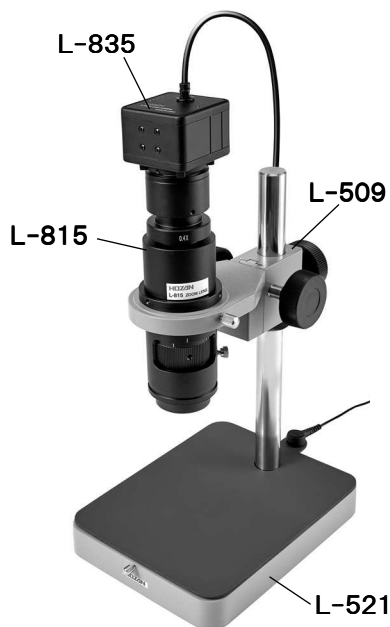

L-KIT500/501/502/503/504

マイクロ스코ープ (PC用)

本セットには、下記の製品が入っています。入組品をご確認のうえ、ご使用ください。
各製品のご使用方法や詳細は、それぞれの取扱説明書をご参照ください。

【明細表】

L-KIT500

L-835	USBカメラ
L-815	ズームレンズ
L-509	ホルダー
L-521	標準ベース

L-KIT501

L-835	USBカメラ
L-815	ズームレンズ
L-509	ホルダー
L-521	標準ベース
L-711	LEDライト
L-711-1	拡散フィルター ※

L-KIT502

L-835	USBカメラ
L-815	ズームレンズ
L-509	ホルダー
L-521	標準ベース
L-703	LEDライト

※ L-711 LEDライトに同梱されています。

各種照明

L-KIT503

L-835	USBカメラ
L-815	ズームレンズ
L-509	ホルダー
L-521	標準ベース
L-717	LEDライト(面発光)

L-KIT504

L-835	USBカメラ
L-815	ズームレンズ
L-509	ホルダー
L-521	標準ベース
L-715	LEDライト(同軸落射)

組み立て方法

1 ベースの組み立て

ベースを組み立て、ホルダーを装着します。

導電性マットを使用する場合は、先にマットを面ファスナーで固定してください。

2 カメラとレンズの接続

カメラ、レンズの保護キャップを外し、ねじ込んで接続します。

カメラには、内部のセンサに保護フィルムが貼り付けられています。フィルムを剥がしてからご使用ください。

3 カメラの設置