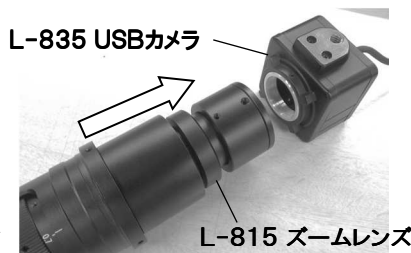

L-KIT502

L-835	USBカメラ
L-815	ズームレンズ
L-509	ホルダー
L-521	標準ベース
L-703	LEDライト

※ L-711 LEDライトに同梱されています。

各種照明

L-KIT503

L-835	USBカメラ
L-815	ズームレンズ
L-509	ホルダー
L-521	標準ベース
L-717	LEDライト(面発光)

L-KIT504

L-835	USBカメラ
L-815	ズームレンズ
L-509	ホルダー
L-521	標準ベース
L-715	LEDライト(同軸落射)

組み立て方法

1 ベースの組み立て

ベースを組み立て、ホルダーを装着します。

導電性マットを使用する場合は、先にマットを面ファスナーで固定してください。

2 カメラとレンズの接続

カメラ、レンズの保護キャップを外し、ねじ込んで接続します。

カメラには、内部のセンサに保護フィルムが貼り付けられています。フィルムを剥がしてからご使用ください。

3 カメラの設置