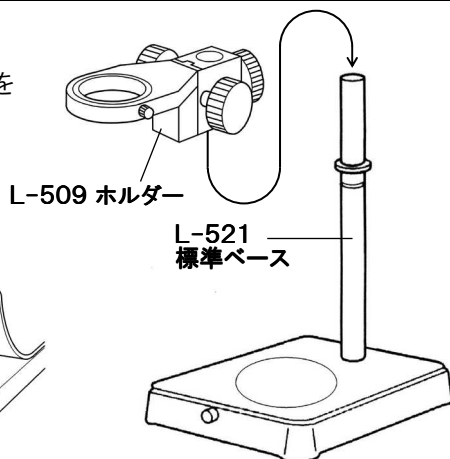

L-KIT500/501/502/503/504

マイクロ스코ープ (PC用)

本セットには、下記の製品が入っています。入組品をご確認のうえ、ご使用ください。
各製品のご使用方法や詳細は、それぞれの取扱説明書をご参照ください。

【明細表】

L-KIT500

L-835	USBカメラ
L-815	ズームレンズ
L-509	ホルダー
L-521	標準ベース

L-KIT501

L-835	USBカメラ
L-815	ズームレンズ
L-509	ホルダー
L-521	標準ベース
L-711	LEDライト
L-711-1	拡散フィルター ※

L-KIT502

L-835	USBカメラ
L-815	ズームレンズ
L-509	ホルダー
L-521	標準ベース
L-703	LEDライト

※ L-711 LEDライトに同梱されています。

各種照明

L-KIT503

L-835	USBカメラ
L-815	ズームレンズ
L-509	ホルダー
L-521	標準ベース
L-717	LEDライト(面発光)

L-KIT504

L-835	USBカメラ
L-815	ズームレンズ
L-509	ホルダー
L-521	標準ベース
L-715	LEDライト(同軸落射)

組み立て方法

1 ベースの組み立て

ベースを組み立て、ホルダーを装着します。

導電性マットを使用する場合は、先にマットを面ファスナーで固定してください。

2 カメラとレンズの接続

カメラ、レンズの保護キャップを外し、ねじ込んで接続します。

カメラには、内部のセンサに保護フィルムが貼り付けられています。フィルムを剥がしてからご使用ください。

3 カメラの設置