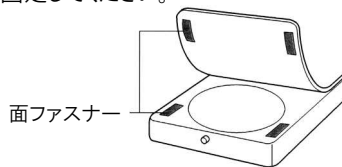

L-KIT502

L-835	USBカメラ
L-815	ズームレンズ
L-509	ホルダー
L-521	標準ベース
L-703	LEDライト

※ L-711 LEDライトに同梱されています。

各種照明

L-KIT503

L-835	USBカメラ
L-815	ズームレンズ
L-509	ホルダー
L-521	標準ベース
L-717	LEDライト(面発光)

L-KIT504

L-835	USBカメラ
L-815	ズームレンズ
L-509	ホルダー
L-521	標準ベース
L-715	LEDライト(同軸落射)

組み立て方法

1 ベースの組み立て

ベースを組み立て、ホルダーを装着します。

導電性マットを使用する場合は、先にマットを面ファスナーで固定してください。

2 カメラとレンズの接続

カメラ、レンズの保護キャップを外し、ねじ込んで接続します。

カメラには、内部のセンサに保護フィルムが貼り付けられています。フィルムを剥がしてからご使用ください。

3 カメラの設置