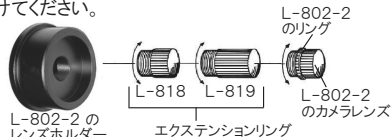

L-KIT598/599

マイクروسコープ (モニター用)

本セットには、下記の製品が入っています。入組品をご確認のうえ、ご使用ください。
各製品のご使用方法や詳細は、それぞれの取扱説明書をご参照ください。

【明細表】

L-KIT598		L-KIT599	
L-851	フルHDカメラ	L-851	フルHDカメラ
L-802-2	レンズ	L-802-2	レンズ
L-818	エクステンションリング	L-818	エクステンションリング
L-819	エクステンションリング	L-509	ホルダー
L-509	ホルダー	L-521	標準ベース
L-521	標準ベース	L-715	LEDライト(同軸落射)
L-717	LEDライト(面発光)		

L-802-2
L-818
L-819 ※
※ L-KIT599 には
付属しません。

各種照明

組み立て方法

1 ベースの組み立て

ベースを組み立て、ホルダーを装着します。

導電性マットを使用する場合は、先にマットを面ファスナーで固定してください。

3 カメラの設置

レンズをホルダーにセットします。

2 カメラとレンズの接続

カメラの保護キャップを外し、レンズをねじ込んで接続します。

エクステンションリングについて

レンズにエクステンションリングを取り付けると、高倍率での観察が行えます。目的に応じて取り付けてください。

レンズに付属しているリングを取り外すと、倍率が下がり、より広い視野を得られます。しかし、作動距離が長くなるため、観察には別売の「L-520 ロングボール」が必要です。

4 照明の取り付け