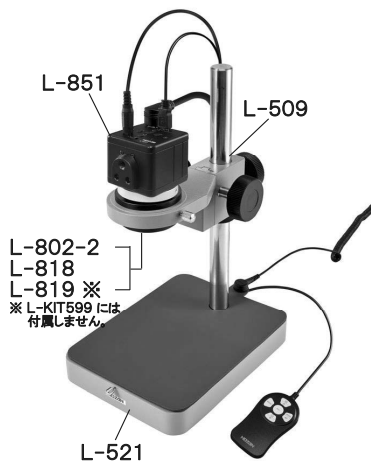

L-KIT598/599

マイクروسコープ (モニター用)

本セットには、下記の製品が入っています。入組品をご確認のうえ、ご使用ください。
各製品のご使用方法や詳細は、それぞれの取扱説明書をご参照ください。

【明細表】

L-KIT598		L-KIT599	
L-851	フルHDカメラ	L-851	フルHDカメラ
L-802-2	レンズ	L-802-2	レンズ
L-818	エクステンションリング	L-818	エクステンションリング
L-819	エクステンションリング	L-509	ホルダー
L-509	ホルダー	L-521	標準ベース
L-521	標準ベース	L-715	LEDライト(同軸落射)
L-717	LEDライト(面発光)		

L-802-2
L-818
L-819 ※
※ L-KIT599 には
付属しません。

各種照明

組み立て方法

1 ベースの組み立て

ベースを組み立て、ホルダーを装着します。

導電性マットを使用する場合は、先にマットを面ファスナーで固定してください。

3 カメラの設置

レンズをホルダーにセットします。

2 カメラとレンズの接続

カメラの保護キャップを外し、レンズをねじ込んで接続します。

エクステンションリングについて

レンズにエクステンションリングを取り付けると、高倍率での観察が行えます。目的に応じて取り付けてください。

レンズに付属しているリングを取り外すと、倍率が下がり、より広い視野を得られます。しかし、作動距離が長くなるため、観察には別売の「L-520 ロングボール」が必要です。

4 照明の取り付け