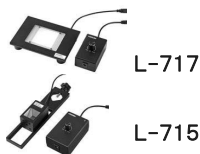

L-KIT598/599

マイクروسコープ (モニター用)

本セットには、下記の製品が入っています。入組品をご確認のうえ、ご使用ください。
各製品のご使用方法や詳細は、それぞれの取扱説明書をご参照ください。

【明細表】

L-KIT598		L-KIT599	
L-851	フルHDカメラ	L-851	フルHDカメラ
L-802-2	レンズ	L-802-2	レンズ
L-818	エクステンションリング	L-818	エクステンションリング
L-819	エクステンションリング	L-509	ホルダー
L-509	ホルダー	L-521	標準ベース
L-521	標準ベース	L-715	LEDライト(同軸落射)
L-717	LEDライト(面発光)		

L-802-2
L-818
L-819 ※
※ L-KIT599 には
付属しません。

各種照明

組み立て方法

1 ベースの組み立て

ベースを組み立て、ホルダーを装着します。

導電性マットを使用する場合は、先にマットを面ファスナーで固定してください。

3 カメラの設置

レンズをホルダーにセットします。

2 カメラとレンズの接続

カメラの保護キャップを外し、レンズをねじ込んで接続します。

エクステンションリングについて

レンズにエクステンションリングを取り付けると、高倍率での観察が行えます。目的に応じて取り付けてください。

レンズに付属しているリングを取り外すと、倍率が下がり、より広い視野を得られます。しかし、作動距離が長くなるため、観察には別売の「L-520 ロングボール」が必要です。

4 照明の取り付け