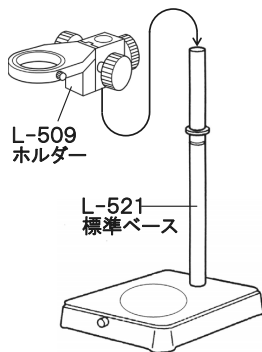

L-KIT598/599

マイクروسコープ (モニター用)

本セットには、下記の製品が入っています。入組品をご確認のうえ、ご使用ください。
各製品のご使用方法や詳細は、それぞれの取扱説明書をご参照ください。

【明細表】

L-KIT598		L-KIT599	
L-851	フルHDカメラ	L-851	フルHDカメラ
L-802-2	レンズ	L-802-2	レンズ
L-818	エクステンションリング	L-818	エクステンションリング
L-819	エクステンションリング	L-509	ホルダー
L-509	ホルダー	L-521	標準ベース
L-521	標準ベース	L-715	LEDライト(同軸落射)
L-717	LEDライト(面発光)		

L-802-2
L-818
L-819 ※
※ L-KIT599 には
付属しません。

各種照明

組み立て方法

1 ベースの組み立て

ベースを組み立て、ホルダーを装着します。

導電性マットを使用する場合は、先にマットを面ファスナーで固定してください。

3 カメラの設置

レンズをホルダーにセットします。

2 カメラとレンズの接続

カメラの保護キャップを外し、レンズをねじ込んで接続します。

エクステンションリングについて

レンズにエクステンションリングを取り付けると、高倍率での観察が行えます。目的に応じて取り付けてください。

レンズに付属しているリングを取り外すと、倍率が下がり、より広い視野を得られます。しかし、作動距離が長くなるため、観察には別売の「L-520 ロングボール」が必要です。

4 照明の取り付け