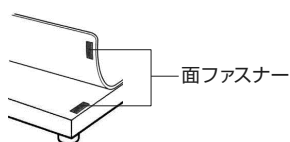

L-718

組み立て方法

1 ベースの組み立て

右図のようにベースを
組み立てます。

導電性カラーマットを
使用する場合は、先に
マットを面ファスナー
で固定してください。

2 カメラとレンズの接続

カメラ、レンズの保護
キャップを外し、
ねじ込んで接続します。

3 カメラ・レンズの設置