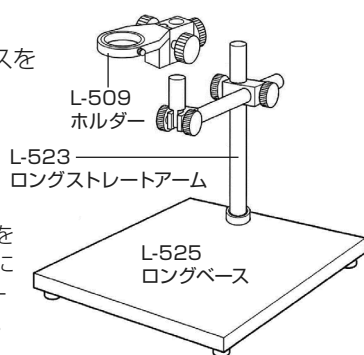

L-KIT635/636/637/672

マイクロ스코ープ (モニター用)

本セットには、右記の製品が入っています。
入組品をご確認のうえ、ご使用ください。
各製品のご使用方法や詳細は、それぞれの
取扱説明書をご参照ください。

【明細表】

L-KIT635

L-851	フルHDカメラ
L-817	ズームレンズ
L-509	ホルダー
L-523	ロングストレートアーム
L-525	ロングベース

L-KIT636

L-851	フルHDカメラ
L-817	ズームレンズ
L-509	ホルダー
L-523	ロングストレートアーム
L-525	ロングベース

L-711	LEDライト
L-711-1	拡散フィルター※

※L-711 LEDライトに同梱されています。

L-KIT637

L-851	フルHDカメラ
L-817	ズームレンズ
L-509	ホルダー
L-523	ロングストレートアーム
L-525	ロングベース
L-703	LEDライト
L-703-1	クランプセット※

※L-703 LEDライトに同梱されています。

L-KIT672

L-851	フルHDカメラ
L-817	ズームレンズ
L-509	ホルダー
L-523	ロングストレートアーム
L-525	ロングベース
L-718	LEDライト

【各種照明】

L-711

L-711-1

L-703

L-703-1

L-718

組み立て方法

1 ベースの組み立て

右図のようにベースを
組み立てます。

導電性カラーマットを
使用する場合は、先に
マットを面ファスナー
で固定してください。

2 カメラとレンズの接続

カメラ、レンズの保護
キャップを外し、
ねじ込んで接続します。

3 カメラ・レンズの設置