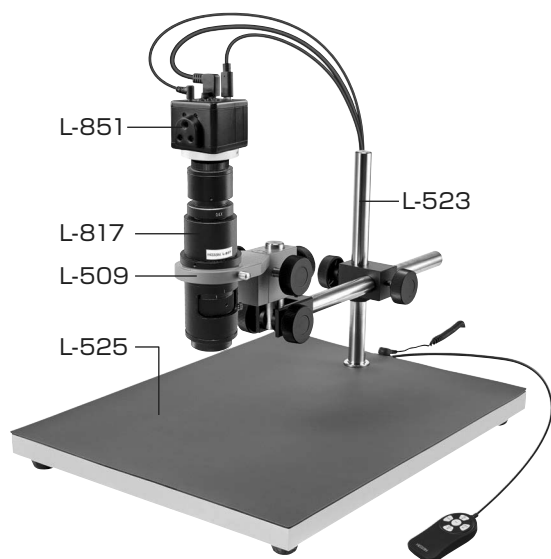

L-KIT635/636/637/672

マイクロ스코ープ (モニター用)

本セットには、右記の製品が入っています。
入組品をご確認のうえ、ご使用ください。
各製品のご使用方法や詳細は、それぞれの
取扱説明書をご参照ください。

【明細表】

L-KIT635

L-851	フルHDカメラ
L-817	ズームレンズ
L-509	ホルダー
L-523	ロングストレートアーム
L-525	ロングベース

L-KIT636

L-851	フルHDカメラ
L-817	ズームレンズ
L-509	ホルダー
L-523	ロングストレートアーム
L-525	ロングベース

L-711	LEDライト
L-711-1	拡散フィルター※

※L-711 LEDライトに同梱されています。

L-KIT637

L-851	フルHDカメラ
L-817	ズームレンズ
L-509	ホルダー
L-523	ロングストレートアーム
L-525	ロングベース
L-703	LEDライト
L-703-1	クランプセット※

※L-703 LEDライトに同梱されています。

L-KIT672

L-851	フルHDカメラ
L-817	ズームレンズ
L-509	ホルダー
L-523	ロングストレートアーム
L-525	ロングベース
L-718	LEDライト

【各種照明】

L-711

L-711-1

L-703

L-703-1

L-718

組み立て方法

1 ベースの組み立て

右図のようにベースを
組み立てます。

導電性カラーマットを
使用する場合は、先に
マットを面ファスナー
で固定してください。

2 カメラとレンズの接続

カメラ、レンズの保護
キャップを外し、
ねじ込んで接続します。

3 カメラ・レンズの設置