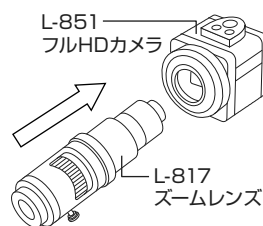

L-718

組み立て方法

1 ベースの組み立て

右図のようにベースを
組み立てます。

導電性カラーマットを
使用する場合は、先に
マットを面ファスナー
で固定してください。

2 カメラとレンズの接続

カメラ、レンズの保護
キャップを外し、
ねじ込んで接続します。

3 カメラ・レンズの設置