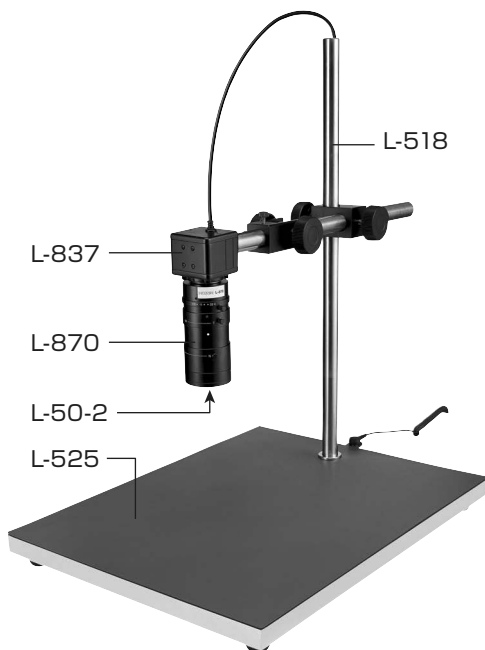

#### L-KIT710

L-837	USBカメラ
L-870	ズームレンズ
L-518	ロングストレートアーム
L-525	ロングベース
L-50-2	レンズフィルター※1
L-703	LEDライト
L-703-1	クランプセット※2

※1 L-870 ズームレンズに同梱されています。

※2 L-703 LEDライトに同梱されています。

#### L-KIT711

L-837	USBカメラ
L-870	ズームレンズ
L-518	ロングストレートアーム
L-525	ロングベース
L-50-2	レンズフィルター※
L-718	LEDライト

※L-870 ズームレンズに同梱されています。

### 【各種照明】

L-703

L-703-1

L-718