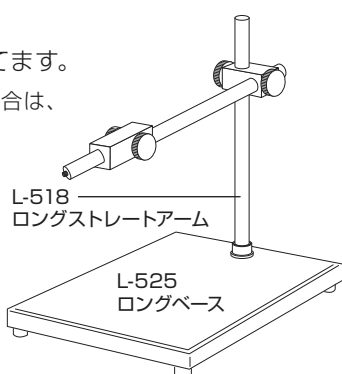

組み立て方法

1 ベースの組み立て

右図のようにベースを組み立てます。
導電性カラーマットを使用する場合は、先にマットを面ファスナーで固定してください。

L-518
ロングストレートアーム

L-525
ロングベース

3 カメラの取り付け

ホルダーアーム先端のカメラネジにカメラを取り付けます。
※ホルダーアームを完全に取り外すとカメラを取り付けやすくなります。