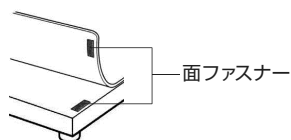

※L-711 LEDライトに同梱されています。

L-KIT714

L-837	USBカメラ
L-876	ズームレンズ
L-509	ホルダー
L-521	標準ベース
L-703	LEDライト

【各種照明】

L-711

L-711-1

L-703

組み立て方法

- 1** ベースの組み立て
ベースを組み立て、
ホルダーを装着
します。

導電性カラーマットを
使用する場合は、先に
マットを面ファスナー
で固定してください。

L-509 ホルダー

L-521 標準ベース

- 2** カメラとレンズの接続
カメラ、レンズの保護
キャップを外し、
ねじ込んで接続します。

L-837
USBカメラ

L-876
ズームレンズ

- 3** カメラ・レンズの設置
レンズをホルダーにセットします。