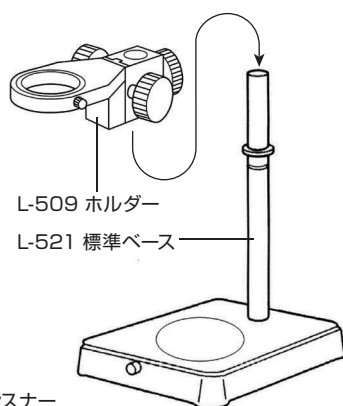

L-KIT712/713/714

マイクロ스코ープ (PC用)

本セットには、右記の製品が入っています。
入組品をご確認のうえ、ご使用ください。
各製品のご使用方法や詳細は、それぞれの
取扱説明書をご参照ください。

【明細表】

L-KIT712

L-837	USBカメラ
L-876	ズームレンズ
L-509	ホルダー
L-521	標準ベース

L-KIT713

L-837	USBカメラ
L-876	ズームレンズ
L-509	ホルダー
L-521	標準ベース
L-711	LEDライト
L-711-1	拡散フィルター※

※L-711 LEDライトに同梱されています。

L-KIT714

L-837	USBカメラ
L-876	ズームレンズ
L-509	ホルダー
L-521	標準ベース
L-703	LEDライト

【各種照明】

L-711

L-711-1

L-703

組み立て方法

- 1** ベースの組み立て
ベースを組み立て、
ホルダーを装着
します。

導電性カラーマットを
使用する場合は、先に
マットを面ファスナー
で固定してください。

L-509 ホルダー

L-521 標準ベース

- 2** カメラとレンズの接続
カメラ、レンズの保護
キャップを外し、
ねじ込んで接続します。

L-837
USBカメラ

L-876
ズームレンズ

- 3** カメラ・レンズの設置
レンズをホルダーにセットします。