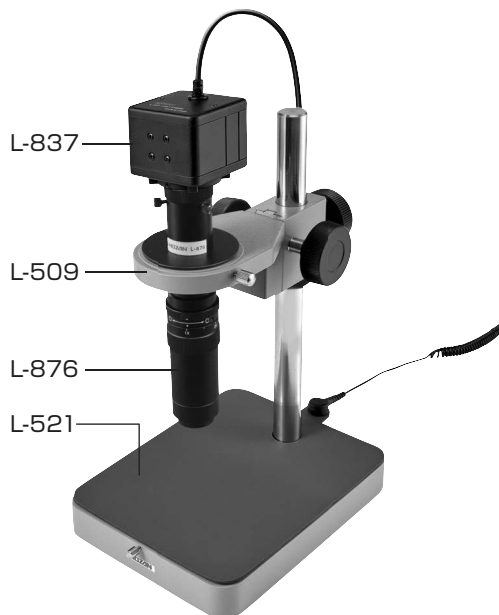

L-KIT712/713/714

マイクロ스코ープ (PC用)

本セットには、右記の製品が入っています。
入組品をご確認のうえ、ご使用ください。
各製品のご使用方法や詳細は、それぞれの
取扱説明書をご参照ください。

【明細表】

L-KIT712

L-837	USBカメラ
L-876	ズームレンズ
L-509	ホルダー
L-521	標準ベース

L-KIT713

L-837	USBカメラ
L-876	ズームレンズ
L-509	ホルダー
L-521	標準ベース
L-711	LEDライト
L-711-1	拡散フィルター※

※L-711 LEDライトに同梱されています。

L-KIT714

L-837	USBカメラ
L-876	ズームレンズ
L-509	ホルダー
L-521	標準ベース
L-703	LEDライト

【各種照明】

L-711

L-711-1

L-703

組み立て方法

- 1** ベースの組み立て
ベースを組み立て、
ホルダーを装着
します。

導電性カラーマットを
使用する場合は、先に
マットを面ファスナー
で固定してください。

L-509 ホルダー

L-521 標準ベース

- 2** カメラとレンズの接続
カメラ、レンズの保護
キャップを外し、
ねじ込んで接続します。

L-837
USBカメラ

L-876
ズームレンズ

- 3** カメラ・レンズの設置
レンズをホルダーにセットします。