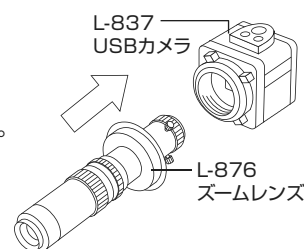

※L-711 LEDライトに同梱されています。

L-KIT714

L-837	USBカメラ
L-876	ズームレンズ
L-509	ホルダー
L-521	標準ベース
L-703	LEDライト

【各種照明】

L-711

L-711-1

L-703

組み立て方法

- 1** ベースの組み立て
ベースを組み立て、
ホルダーを装着
します。

導電性カラーマットを
使用する場合は、先に
マットを面ファスナー
で固定してください。

L-509 ホルダー

L-521 標準ベース

- 2** カメラとレンズの接続
カメラ、レンズの保護
キャップを外し、
ねじ込んで接続します。

L-837
USBカメラ

L-876
ズームレンズ

- 3** カメラ・レンズの設置
レンズをホルダーにセットします。