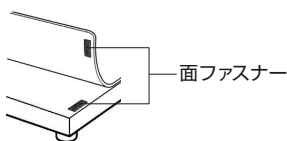

【各種照明】

L-711

L-711-1

L-703

L-703-1

L-718

組み立て方法

1 ベースの組み立て

右図のようにベースを
組み立てます。

導電性カラーマットを
使用する場合は、先に
マットを面ファスナー
で固定してください。

2 カメラとレンズの接続

カメラ、レンズの保護
キャップを外し、
ねじ込んで接続します。

3 カメラ・レンズの設置

レンズをホルダーにセットします。

4 照明の取り付け

照明を取り付けます。
照明の取付方法は、付属の
取扱説明書をご参照ください。