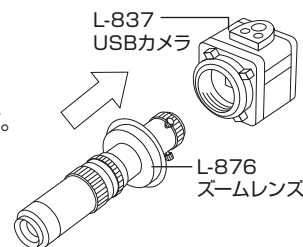

右図のようにベースを
組み立てます。

導電性カラーマットを
使用する場合は、先に
マットを面ファスナー
で固定してください。

2 カメラとレンズの接続

カメラ、レンズの保護
キャップを外し、
ねじ込んで接続します。

3 カメラ・レンズの設置

レンズをホルダーにセットします。

4 照明の取り付け

照明を取り付けます。
照明の取付方法は、付属の
取扱説明書をご参照ください。