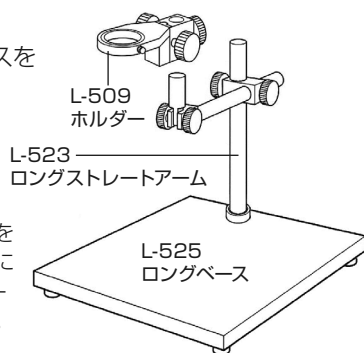

【各種照明】

L-711

L-711-1

L-703

L-703-1

L-718

組み立て方法

1 ベースの組み立て

右図のようにベースを
組み立てます。

導電性カラーマットを
使用する場合は、先に
マットを面ファスナー
で固定してください。

2 カメラとレンズの接続

カメラ、レンズの保護
キャップを外し、
ねじ込んで接続します。

3 カメラ・レンズの設置

レンズをホルダーにセットします。

4 照明の取り付け

照明を取り付けます。
照明の取付方法は、付属の
取扱説明書をご参照ください。