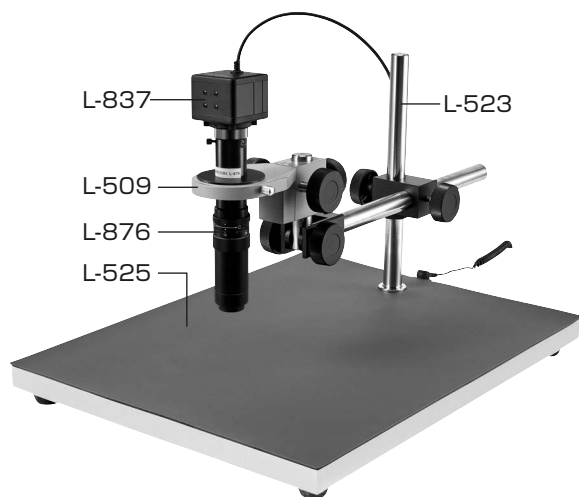

L-KIT716/717/718/719

マイクロSCOOP (PC用)

本セットには、右記の製品が入っています。
入組品をご確認のうえ、ご使用ください。
各製品のご使用方法や詳細は、それぞれの
取扱説明書をご参照ください。

【明細表】

L-KIT716

L-837	USBカメラ
L-876	ズームレンズ
L-509	ホルダー
L-523	ロングストレートアーム
L-525	ロングベース

L-KIT717

L-837	USBカメラ
L-876	ズームレンズ
L-509	ホルダー
L-523	ロングストレートアーム
L-525	ロングベース

L-711	LEDライト
L-711-1	拡散フィルター※

※L-711 LEDライトに同梱されています。

L-KIT718

L-837	USBカメラ
L-876	ズームレンズ
L-509	ホルダー
L-523	ロングストレートアーム
L-525	ロングベース
L-703	LEDライト
L-703-1	クランプセット※

※L-703 LEDライトに同梱されています。

L-KIT719

L-837	USBカメラ
L-876	ズームレンズ
L-509	ホルダー
L-523	ロングストレートアーム
L-525	ロングベース
L-718	LEDライト

【各種照明】

L-711

L-711-1

L-703

L-703-1

L-718

組み立て方法

1 ベースの組み立て

右図のようにベースを
組み立てます。

導電性カラーマットを
使用する場合は、先に
マットを面ファスナー
で固定してください。

2 カメラとレンズの接続

カメラ、レンズの保護
キャップを外し、
ねじ込んで接続します。

3 カメラ・レンズの設置

レンズをホルダーにセットします。

4 照明の取り付け

照明を取り付けます。
照明の取付方法は、付属の
取扱説明書をご参照ください。