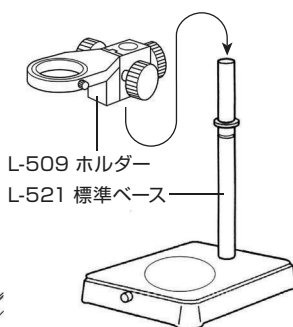

L-KIT765/766/767

マイクロ스코ープ (PC用)

本セットには、右記の製品が入っています。
入組品をご確認のうえ、ご使用ください。
各製品のご使用方法や詳細は、それぞれの
取扱説明書をご参照ください。

【明細表】

L-KIT765

L-836	USBカメラ
L-816	ズームレンズ
L-509	ホルダー
L-521	標準ベース

L-KIT766

L-836	USBカメラ
L-816	ズームレンズ
L-509	ホルダー
L-521	標準ベース
L-711	LEDライト
L-711-1	拡散フィルター※

※L-711 LEDライトに同梱されています。

L-KIT767

L-836	USBカメラ
L-816	ズームレンズ
L-509	ホルダー
L-521	標準ベース
L-703	LEDライト

【各種照明】

L-711

L-711-1

L-703

組み立て方法

1 ベースの組み立て

右図のようにベースを
組み立てます。

導電性カラーマットを
使用する場合は、先に
マットを面ファスナー
で固定してください。

面ファスナー

L-509 ホルダー
L-521 標準ベース

2 カメラとレンズの接続

カメラ、レンズの保護
キャップを外し、ねじ
込んで接続します。

L-836
USBカメラL-816
ズームレンズ