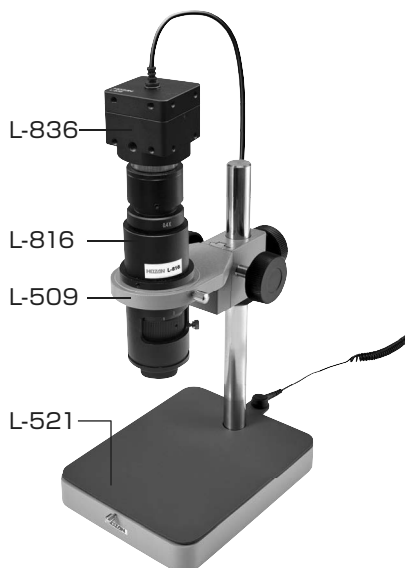

L-KIT765/766/767

マイクロ스코ープ (PC用)

本セットには、右記の製品が入っています。
入組品をご確認のうえ、ご使用ください。
各製品のご使用方法や詳細は、それぞれの
取扱説明書をご参照ください。

【明細表】

L-KIT765

L-836	USBカメラ
L-816	ズームレンズ
L-509	ホルダー
L-521	標準ベース

L-KIT766

L-836	USBカメラ
L-816	ズームレンズ
L-509	ホルダー
L-521	標準ベース
L-711	LEDライト
L-711-1	拡散フィルター※

※L-711 LEDライトに同梱されています。

L-KIT767

L-836	USBカメラ
L-816	ズームレンズ
L-509	ホルダー
L-521	標準ベース
L-703	LEDライト

【各種照明】

L-711

L-711-1

L-703

組み立て方法

1 ベースの組み立て

右図のようにベースを
組み立てます。

導電性カラーマットを
使用する場合は、先に
マットを面ファスナー
で固定してください。

面ファスナー

L-509 ホルダー
L-521 標準ベース

2 カメラとレンズの接続

カメラ、レンズの保護
キャップを外し、ねじ
込んで接続します。

L-836
USBカメラL-816
ズームレンズ