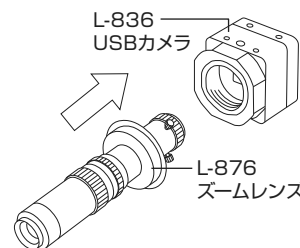

右図のようにベースを
組み立てます。

導電性カラーマットを
使用する場合は、先に
マットを面ファスナー
で固定してください。

2 カメラとレンズの接続

カメラ、レンズの保
護キャップを外し、
ねじ込んで接続します。

3 カメラ・レンズの設置

レンズをホルダーにセットします。

4 照明の取り付け

照明をレンズ等に取り付けます。
照明の取り付け方法は、付属の
取扱説明書をご参照ください。