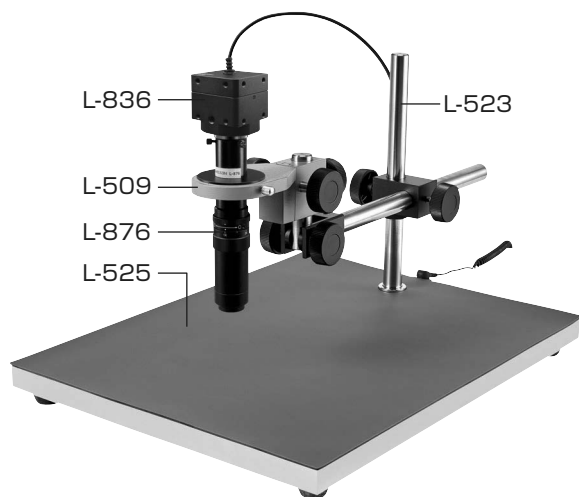

L-KIT814/815/816/817

マイクロ스코ープ (PC用)

本セットには、右記の製品が入っています。
入組品をご確認のうえ、ご使用ください。
各製品のご使用方法や詳細は、それぞれの
取扱説明書をご参照ください。

【明細表】

L-KIT814

L-836	USBカメラ
L-876	ズームレンズ
L-509	ホルダー
L-523	ロングストレートアーム
L-525	ロングベース

L-KIT815

L-836	USBカメラ
L-876	ズームレンズ
L-509	ホルダー
L-523	ロングストレートアーム
L-525	ロングベース
L-711	LEDライト
L-711-1	拡散フィルター※

※L-711 LEDライトに同梱されています。

L-KIT816

L-836	USBカメラ
L-876	ズームレンズ
L-509	ホルダー
L-523	ロングストレートアーム
L-525	ロングベース
L-703	LEDライト
L-703-1	クランプセット※

※L-703 LEDライトに同梱されています。

L-KIT817

L-836	USBカメラ
L-876	ズームレンズ
L-509	ホルダー
L-523	ロングストレートアーム
L-525	ロングベース
L-718	LEDライト

【各種照明】

L-711

L-711-1

L-703

L-703-1

L-718

組み立て方法

1 ベースの組み立て

右図のようにベースを
組み立てます。

導電性カラーマットを
使用する場合は、先に
マットを面ファスナー
で固定してください。

2 カメラとレンズの接続

カメラ、レンズの保
護キャップを外し、
ねじ込んで接続します。

3 カメラ・レンズの設置

レンズをホルダーにセットします。

4 照明の取り付け

照明をレンズ等に取り付けます。
照明の取り付け方法は、付属の
取扱説明書をご参照ください。