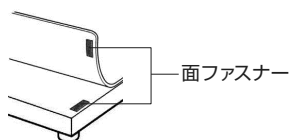

【各種照明】

L-711

L-711-1

L-703

L-703-1

L-718

組み立て方法

1 ベースの組み立て

右図のようにベースを
組み立てます。

導電性カラーマットを
使用する場合は、先に
マットを面ファスナー
で固定してください。

2 カメラとレンズの接続

カメラ、レンズの保
護キャップを外し、
ねじ込んで接続します。

3 カメラ・レンズの設置

レンズをホルダーにセットします。

4 照明の取り付け

照明をレンズ等に取り付けます。
照明の取り付け方法は、付属の
取扱説明書をご参照ください。