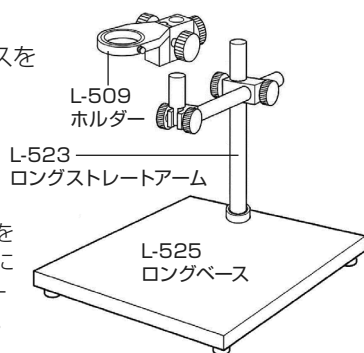

※L-711 LEDライトに同梱されています。

L-KIT816

L-836	USBカメラ
L-876	ズームレンズ
L-509	ホルダー
L-523	ロングストレートアーム
L-525	ロングベース
L-703	LEDライト
L-703-1	クランプセット※

※L-703 LEDライトに同梱されています。

L-KIT817

L-836	USBカメラ
L-876	ズームレンズ
L-509	ホルダー
L-523	ロングストレートアーム
L-525	ロングベース
L-718	LEDライト

【各種照明】

L-711

L-711-1

L-703

L-703-1

L-718

組み立て方法

1 ベースの組み立て

右図のようにベースを
組み立てます。

導電性カラーマットを
使用する場合は、先に
マットを面ファスナー
で固定してください。

2 カメラとレンズの接続

カメラ、レンズの保
護キャップを外し、
ねじ込んで接続します。

3 カメラ・レンズの設置

レンズをホルダーにセットします。

4 照明の取り付け

照明をレンズ等に取り付けます。
照明の取り付け方法は、付属の
取扱説明書をご参照ください。