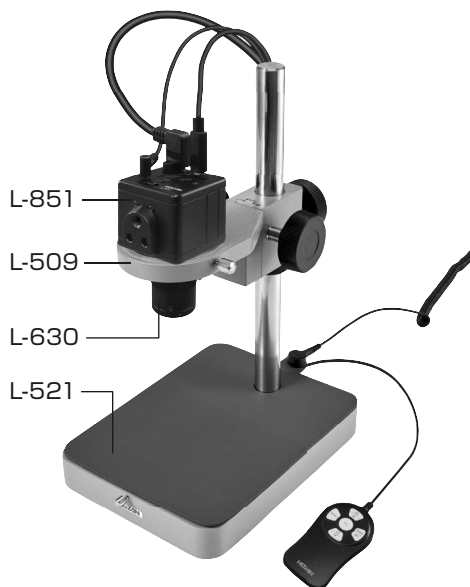

L-KIT845/846/847/848

マイクロ스코ープ (モニター用)

本セットには、右記の製品が入っています。
入組品をご確認のうえ、ご使用ください。
各製品のご使用方法や詳細は、それぞれの
取扱説明書をご参照ください。

【明細表】

L-KIT845

L-851	フルHDカメラ
L-630	レンズ
L-509	ホルダー
L-521	標準ベース

L-KIT847

L-851	フルHDカメラ
L-630	レンズ
L-509	ホルダー
L-521	標準ベース
L-703	LEDライト

L-KIT846

L-851	フルHDカメラ
L-630	レンズ
L-509	ホルダー
L-521	標準ベース
L-711	LEDライト
L-711-1	拡散フィルター※

※L-711 LEDライトに同梱されています。

L-KIT848

L-851	フルHDカメラ
L-630	レンズ
L-509	ホルダー
L-521	標準ベース
L-715	LEDライト

【各種照明】

L-711

L-711-1

L-703

L-715

組み立て方法

1 ベースの組み立て

右図のようにベースを
組み立てます。

導電性カラーマットを
使用する場合は、先に
マットを面ファスナー
で固定してください。

面ファスナー

L-509 ホルダー
L-521 標準ベース

2 カメラとレンズの接続

カメラの保護キャップ
を外し、ねじ込んで
接続します。

L-851 フルHDカメラ
L-630 レンズ

3 カメラ・レンズの設置

カメラをホルダーにセットします。

4 照明の取り付け

照明を取り付けます。照明の取付方法は、
付属の取扱説明書をご参照ください。

L-711 LEDライトの 取り付けについて