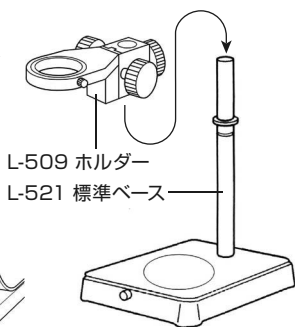

L-703

L-715

組み立て方法

1 ベースの組み立て

右図のようにベースを
組み立てます。

導電性カラーマットを
使用する場合は、先に
マットを面ファスナー
で固定してください。

面ファスナー

L-509 ホルダー
L-521 標準ベース

2 カメラとレンズの接続

カメラの保護キャップ
を外し、ねじ込んで
接続します。

L-851 フルHDカメラ
L-630 レンズ

3 カメラ・レンズの設置

カメラをホルダーにセットします。

4 照明の取り付け

照明を取り付けます。照明の取付方法は、
付属の取扱説明書をご参照ください。

L-711 LEDライトの 取り付けについて