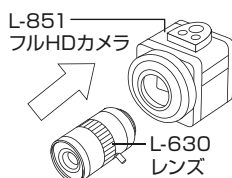

3 カメラ・レンズの設置

カメラをホルダーにセットします。

4 照明の取り付け

照明を取り付けます。照明の取付方法は、
付属の取扱説明書をご参照ください。

L-711 LEDライトの 取り付けについて

レンズにレンズアダプターを
取り付け、レンズアダプターに
照明を取り付けてください。

※ レンズアダプターの取付方
法はL-630 取扱説明書を
参照してください。

※ 写真のカメラとは異なります。