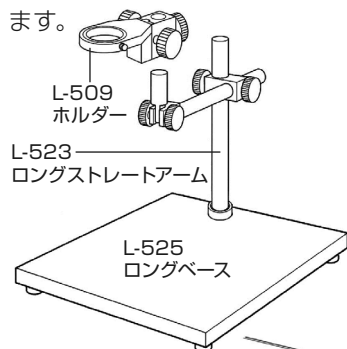

導電性カラーマットを使用する場合は、先に
マットを面ファスナー
で固定してください。 面ファスナー

2 カメラとレンズの接続

カメラの保護キャップ
を外し、レンズをねじ
込んで接続します。