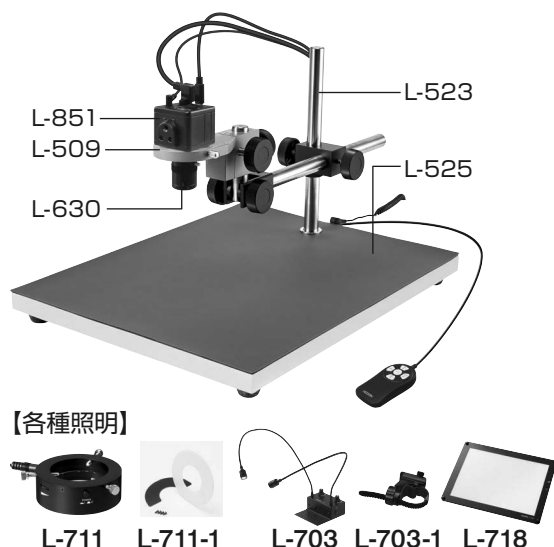

# L-KIT853/854/855/856

## マイクロ스코ープ (モニター用)

本セットには、右記の製品が入っています。  
入組品をご確認のうえ、ご使用ください。  
各製品のご使用方法や詳細は、それぞれの  
取扱説明書をご参照ください。