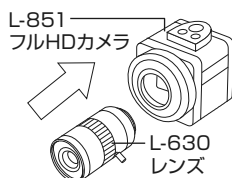

L-703

L-718

組み立て方法

1 アームの設置

フレキシブルアームを作業台等に設置
します。
詳細は取扱説明書をご参照ください。

2 カメラとレンズの接続

カメラ、レンズの保護キャップを
外し、ねじ込んで接続します。

**3** カメラの取り付け