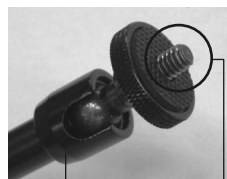

L-703

L-718

組み立て方法

1 アームの設置

フレキシブルアームを作業台等に設置
します。
詳細は取扱説明書をご参照ください。

2 カメラとレンズの接続

カメラ、レンズの保護キャップを
外し、ねじ込んで接続します。

**3** カメラの取り付け

アーム先端のカメラ
ネジ (オス) に、
カメラ側のカメラネジ
(メス) を接続し
ます。

L-803
フレキシブルアーム カメラネジ (オス) カメラネジ (メス) ※
※2カ所あります。どちらかをご使用ください。

**4** 照明の取り付け

照明を取り付けます。
照明の取付方法は、付属の取扱説明書をご参照ください。

L-711 LEDライトの取り付けについて

レンズにレンズアダプターを取り付け、レン
ズアダプターに照明を取り付けてください。
※ レンズアダプターの取付方法はL-630
取扱説明書を参照してください。