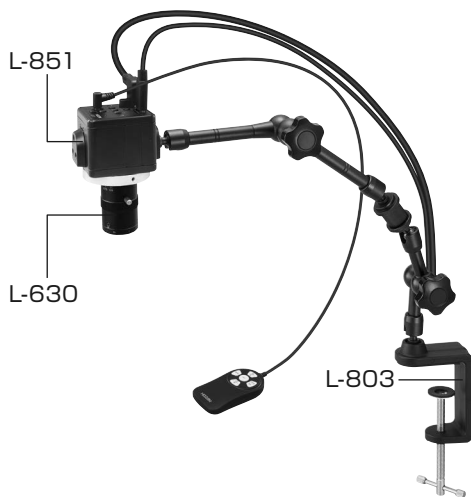

L-KIT857/858/859/860

マイクロ스코ープ (モニター用)

本セットには、右記の製品が入っています。
入組品をご確認のうえ、ご使用ください。
各製品のご使用方法や詳細は、それぞれの
取扱説明書をご参照ください。

【明細表】

L-KIT857

L-851	フルHDカメラ
L-630	レンズ
L-803	フレキシブルアーム

L-KIT858

L-851	フルHDカメラ
L-630	レンズ
L-803	フレキシブルアーム
L-711	LEDライト
L-711-1	拡散フィルター※

※L-711 LEDライトに同梱されています。

L-KIT859

L-851	フルHDカメラ
L-630	レンズ
L-803	フレキシブルアーム
L-703	LEDライト

L-KIT860

L-851	フルHDカメラ
L-630	レンズ
L-803	フレキシブルアーム
L-718	LEDライト

【各種照明】

L-711

L-711-1

L-703

L-718

組み立て方法

1 アームの設置

フレキシブルアームを作業台等に設置
します。
詳細は取扱説明書をご参照ください。

2 カメラとレンズの接続

カメラ、レンズの保護キャップを
外し、ねじ込んで接続します。

**3** カメラの取り付け

アーム先端のカメラ
ネジ (オス) に、
カメラ側のカメラネジ
(メス) を接続し
ます。

L-803
フレキシブルアーム カメラネジ (オス) カメラネジ (メス) ※
※2カ所あります。どちらかをご使用ください。

**4** 照明の取り付け

照明を取り付けます。
照明の取付方法は、付属の取扱説明書をご参照ください。

L-711 LEDライトの取り付けについて

レンズにレンズアダプターを取り付け、レン
ズアダプターに照明を取り付けてください。
※ レンズアダプターの取付方法はL-630
取扱説明書を参照してください。