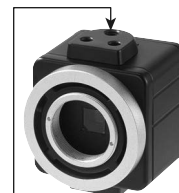

L-KIT857/858/859/860

マイクロ스코ープ (モニター用)

本セットには、右記の製品が入っています。
入組品をご確認のうえ、ご使用ください。
各製品のご使用方法や詳細は、それぞれの
取扱説明書をご参照ください。

【明細表】

L-KIT857

L-851	フルHDカメラ
L-630	レンズ
L-803	フレキシブルアーム

L-KIT858

L-851	フルHDカメラ
L-630	レンズ
L-803	フレキシブルアーム
L-711	LEDライト
L-711-1	拡散フィルター※

※L-711 LEDライトに同梱されています。

L-KIT859

L-851	フルHDカメラ
L-630	レンズ
L-803	フレキシブルアーム
L-703	LEDライト

L-KIT860

L-851	フルHDカメラ
L-630	レンズ
L-803	フレキシブルアーム
L-718	LEDライト

【各種照明】

L-711

L-711-1

L-703

L-718

組み立て方法

1 アームの設置

フレキシブルアームを作業台等に設置
します。
詳細は取扱説明書をご参照ください。

2 カメラとレンズの接続

カメラ、レンズの保護キャップを
外し、ねじ込んで接続します。

**3** カメラの取り付け

アーム先端のカメラ
ネジ (オス) に、
カメラ側のカメラネジ
(メス) を接続し
ます。

L-803
フレキシブルアーム カメラネジ (オス) カメラネジ (メス) ※
※2カ所あります。どちらかをご使用ください。

**4** 照明の取り付け

照明を取り付けます。
照明の取付方法は、付属の取扱説明書をご参照ください。

L-711 LEDライトの取り付けについて

レンズにレンズアダプターを取り付け、レン
ズアダプターに照明を取り付けてください。
※ レンズアダプターの取付方法はL-630
取扱説明書を参照してください。