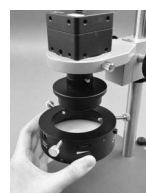

L-711 LEDライトの取り付けについて

レンズにレンズアダプターを取り付け、レン
ズアダプターに照明を取り付けてください。
※ レンズアダプターの取付方法はL-630
取扱説明書を参照してください。

※ 写真のベース・カメラは入組品とは異なります。