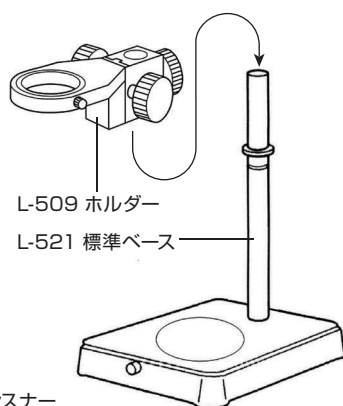

L-KIT873/874/875

マイクロSCOOP (PC用)

本セットには、右記の製品が入っています。
入組品をご確認のうえ、ご使用ください。
各製品のご使用方法や詳細は、それぞれの
取扱説明書をご参照ください。

【明細表】

L-KIT873

L-837	USBカメラ
L-873	ズームレンズ
L-509	ホルダー
L-521	標準ベース

L-KIT874

L-837	USBカメラ
L-873	ズームレンズ
L-509	ホルダー
L-521	標準ベース
L-711	LEDライト
L-711-1	拡散フィルター※

※L-711 LEDライトに同梱されています。

L-KIT875

L-837	USBカメラ
L-873	ズームレンズ
L-509	ホルダー
L-521	標準ベース
L-703	LEDライト

【各種照明】

L-711

L-711-1

L-703

組み立て方法

- 1 ベースの組み立て**
ベースを組み立て、
ホルダーを装着
します。

導電性カラーマットを
使用する場合は、先に
マットを面ファスナー
で固定してください。

L-509 ホルダー

L-521 標準ベース

- 2 カメラとレンズの接続**
カメラ、レンズの保護
キャップを外し、
ねじ込んで接続します。

L-837
USBカメラL-873
ズームレンズ

- 3 カメラ・レンズの設置**
レンズをホルダーにセットします。
- 4 照明の取り付け**
照明を取り付けます。
照明の取付方法は、付属の取扱説明書
をご参照ください。