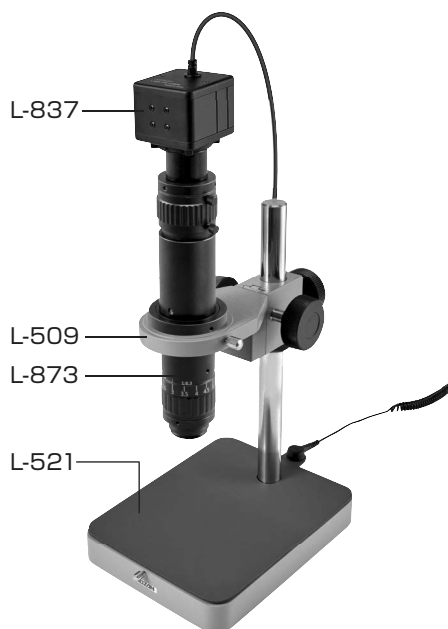

L-KIT873/874/875

マイクロSCOOP (PC用)

本セットには、右記の製品が入っています。
入組品をご確認のうえ、ご使用ください。
各製品のご使用方法や詳細は、それぞれの
取扱説明書をご参照ください。

【明細表】

L-KIT873

L-837	USBカメラ
L-873	ズームレンズ
L-509	ホルダー
L-521	標準ベース

L-KIT874

L-837	USBカメラ
L-873	ズームレンズ
L-509	ホルダー
L-521	標準ベース
L-711	LEDライト
L-711-1	拡散フィルター※

※L-711 LEDライトに同梱されています。

L-KIT875

L-837	USBカメラ
L-873	ズームレンズ
L-509	ホルダー
L-521	標準ベース
L-703	LEDライト

【各種照明】

L-711

L-711-1

L-703

組み立て方法

- 1 ベースの組み立て**
ベースを組み立て、
ホルダーを装着
します。

導電性カラーマットを
使用する場合は、先に
マットを面ファスナー
で固定してください。

L-509 ホルダー

L-521 標準ベース

- 2 カメラとレンズの接続**
カメラ、レンズの保護
キャップを外し、
ねじ込んで接続します。

L-837
USBカメラL-873
ズームレンズ

- 3 カメラ・レンズの設置**
レンズをホルダーにセットします。
- 4 照明の取り付け**
照明を取り付けます。
照明の取付方法は、付属の取扱説明書
をご参照ください。