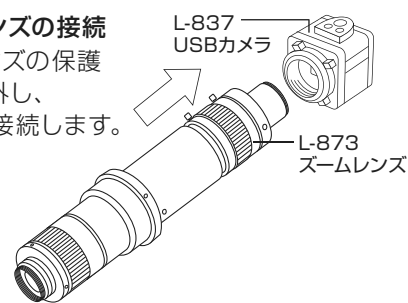

※L-711 LEDライトに同梱されています。

L-KIT875

L-837	USBカメラ
L-873	ズームレンズ
L-509	ホルダー
L-521	標準ベース
L-703	LEDライト

【各種照明】

L-711

L-711-1

L-703

組み立て方法

- 1 ベースの組み立て**
ベースを組み立て、
ホルダーを装着
します。

導電性カラーマットを
使用する場合は、先に
マットを面ファスナー
で固定してください。

L-509 ホルダー

L-521 標準ベース

- 2 カメラとレンズの接続**
カメラ、レンズの保護
キャップを外し、
ねじ込んで接続します。

L-837
USBカメラL-873
ズームレンズ

- 3 カメラ・レンズの設置**
レンズをホルダーにセットします。
- 4 照明の取り付け**
照明を取り付けます。
照明の取付方法は、付属の取扱説明書
をご参照ください。