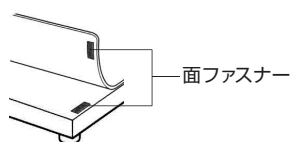

※L-711 LEDライトに同梱されています。

L-KIT875

L-837	USBカメラ
L-873	ズームレンズ
L-509	ホルダー
L-521	標準ベース
L-703	LEDライト

【各種照明】

L-711

L-711-1

L-703

組み立て方法

- 1 ベースの組み立て**
ベースを組み立て、
ホルダーを装着
します。

導電性カラーマットを
使用する場合は、先に
マットを面ファスナー
で固定してください。

L-509 ホルダー

L-521 標準ベース

- 2 カメラとレンズの接続**
カメラ、レンズの保護
キャップを外し、
ねじ込んで接続します。

L-837
USBカメラL-873
ズームレンズ

- 3 カメラ・レンズの設置**
レンズをホルダーにセットします。
- 4 照明の取り付け**
照明を取り付けます。
照明の取付方法は、付属の取扱説明書
をご参照ください。