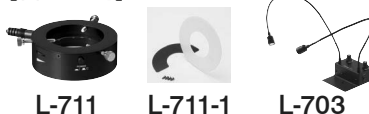

L-KIT873/874/875

マイクロSCOOP (PC用)

本セットには、右記の製品が入っています。
入組品をご確認のうえ、ご使用ください。
各製品のご使用方法や詳細は、それぞれの
取扱説明書をご参照ください。

【明細表】

L-KIT873

L-837	USBカメラ
L-873	ズームレンズ
L-509	ホルダー
L-521	標準ベース

L-KIT874

L-837	USBカメラ
L-873	ズームレンズ
L-509	ホルダー
L-521	標準ベース
L-711	LEDライト
L-711-1	拡散フィルター※

※L-711 LEDライトに同梱されています。

L-KIT875

L-837	USBカメラ
L-873	ズームレンズ
L-509	ホルダー
L-521	標準ベース
L-703	LEDライト

【各種照明】

L-711

L-711-1

L-703

組み立て方法

- 1 ベースの組み立て**
ベースを組み立て、
ホルダーを装着
します。

導電性カラーマットを
使用する場合は、先に
マットを面ファスナー
で固定してください。

L-509 ホルダー

L-521 標準ベース

- 2 カメラとレンズの接続**
カメラ、レンズの保護
キャップを外し、
ねじ込んで接続します。

L-837
USBカメラL-873
ズームレンズ

- 3 カメラ・レンズの設置**
レンズをホルダーにセットします。
- 4 照明の取り付け**
照明を取り付けます。
照明の取付方法は、付属の取扱説明書
をご参照ください。