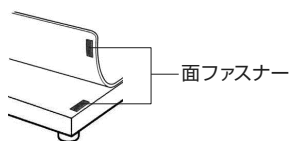

【各種照明】

L-711

L-711-1

L-703

L-703-1

L-718

組み立て方法

1 ベースの組み立て

右図のようにベースを
組み立てます。

導電性カラーマットを
使用する場合は、先に
マットを面ファスナー
で固定してください。

2 カメラとレンズの接続

カメラ、レンズの保護
キャップを外し、
ねじ込んで接続します。

3 カメラ・レンズの設置

レンズをホルダーにセットします。

4 照明の取り付け

照明を取り付けます。
照明の取付方法は、付属の取扱説明書
をご参照ください。