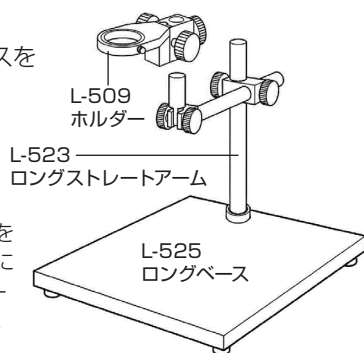

【各種照明】

L-711

L-711-1

L-703

L-703-1

L-718

組み立て方法

1 ベースの組み立て

右図のようにベースを
組み立てます。

導電性カラーマットを
使用する場合は、先に
マットを面ファスナー
で固定してください。

2 カメラとレンズの接続

カメラ、レンズの保護
キャップを外し、
ねじ込んで接続します。

3 カメラ・レンズの設置

レンズをホルダーにセットします。

4 照明の取り付け

照明を取り付けます。
照明の取付方法は、付属の取扱説明書
をご参照ください。