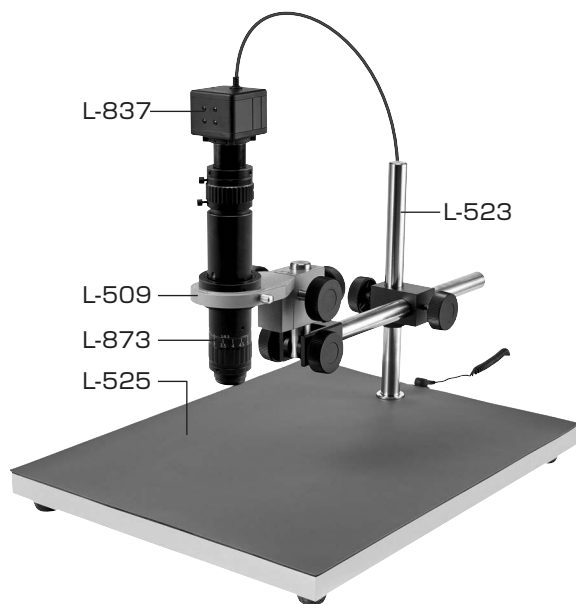

L-KIT876/877/878/879

マイクロSCOOP (PC用)

本セットには、右記の製品が入っています。
入組品をご確認のうえ、ご使用ください。
各製品のご使用方法や詳細は、それぞれの
取扱説明書をご参照ください。

【明細表】

L-KIT876

L-837	USBカメラ
L-873	ズームレンズ
L-509	ホルダー
L-523	ロングストレートアーム
L-525	ロングベース

L-KIT877

L-837	USBカメラ
L-873	ズームレンズ
L-509	ホルダー
L-523	ロングストレートアーム
L-525	ロングベース

L-711	LEDライト
L-711-1	拡散フィルター※

※L-711 LEDライトに同梱されています。

L-KIT878

L-837	USBカメラ
L-873	ズームレンズ
L-509	ホルダー
L-523	ロングストレートアーム
L-525	ロングベース
L-703	LEDライト
L-703-1	クランプセット※

※L-703 LEDライトに同梱されています。

L-KIT879

L-837	USBカメラ
L-873	ズームレンズ
L-509	ホルダー
L-523	ロングストレートアーム
L-525	ロングベース
L-718	LEDライト

【各種照明】

L-711

L-711-1

L-703

L-703-1

L-718

組み立て方法

1 ベースの組み立て

右図のようにベースを
組み立てます。

導電性カラーマットを
使用する場合は、先に
マットを面ファスナー
で固定してください。

2 カメラとレンズの接続

カメラ、レンズの保護
キャップを外し、
ねじ込んで接続します。

3 カメラ・レンズの設置

レンズをホルダーにセットします。

4 照明の取り付け

照明を取り付けます。
照明の取付方法は、付属の取扱説明書
をご参照ください。