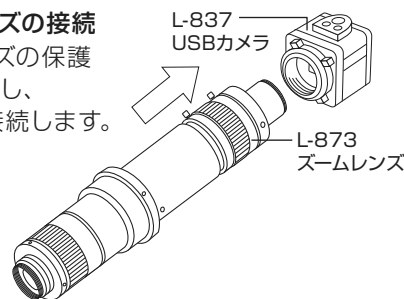

右図のようにベースを
組み立てます。

導電性カラーマットを
使用する場合は、先に
マットを面ファスナー
で固定してください。

2 カメラとレンズの接続

カメラ、レンズの保護
キャップを外し、
ねじ込んで接続します。

3 カメラ・レンズの設置

レンズをホルダーにセットします。

4 照明の取り付け

照明を取り付けます。
照明の取付方法は、付属の取扱説明書
をご参照ください。