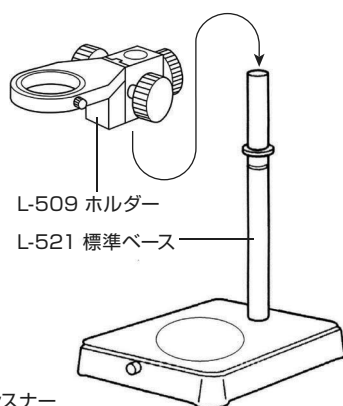

## L-KIT882

L-836	USBカメラ
L-873	ズームレンズ
L-509	ホルダー
L-521	標準ベース
L-703	LEDライト

## 組み立て方法

- 1 ベースの組み立て**  
ベースを組み立て、  
ホルダーを装着  
します。

導電性カラーマットを  
使用する場合は、先に  
マットを面ファスナー  
で固定してください。

- 2 カメラとレンズの接続**  
カメラ、レンズの保  
護キャップを外し、  
ねじ込んで接続します。

L-836  
USBカメラL-873  
ズームレンズ

- 3 カメラ・レンズの設置**  
レンズをホルダーにセットします。