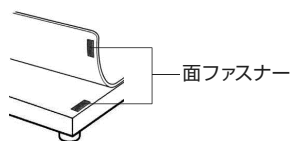

## 組み立て方法

- 1 ベースの組み立て**  
ベースを組み立て、  
ホルダーを装着  
します。

導電性カラーマットを  
使用する場合は、先に  
マットを面ファスナー  
で固定してください。

- 2 カメラとレンズの接続**  
カメラ、レンズの保  
護キャップを外し、  
ねじ込んで接続します。

L-836  
USBカメラL-873  
ズームレンズ

- 3 カメラ・レンズの設置**  
レンズをホルダーにセットします。