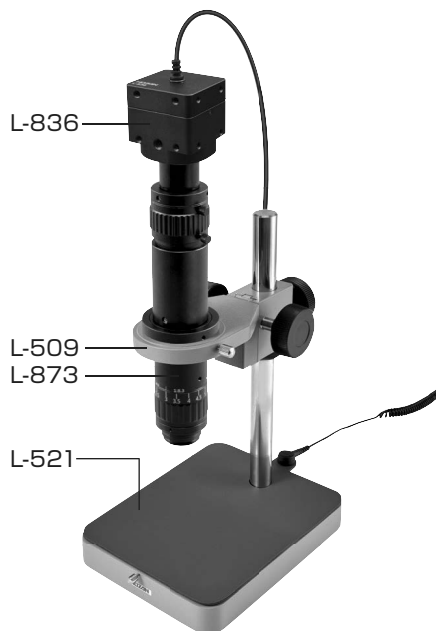

# L-KIT880/881/882

## マイクロSCOOP (PC用)

本セットには、右記の製品が入っています。  
入組品をご確認のうえ、ご使用ください。  
各製品のご使用方法や詳細は、それぞれの  
取扱説明書をご参照ください。

## L-KIT880

L-836	USBカメラ
L-873	ズームレンズ
L-509	ホルダー
L-521	標準ベース