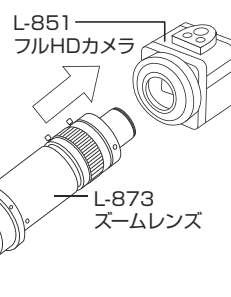

## 組み立て方法

- 1** ベースの組み立て  
ベースを組み立て、  
ホルダーを装着  
します。

導電性カラーマットを  
使用する場合は、先に  
マットを面ファスナー  
で固定してください。

L-509 ホルダー

L-521 標準ベース

- 2** カメラとレンズの接続  
カメラ、レンズの保  
護キャップを外し、  
ねじ込んで接続します。

L-851

フルHDカメラ