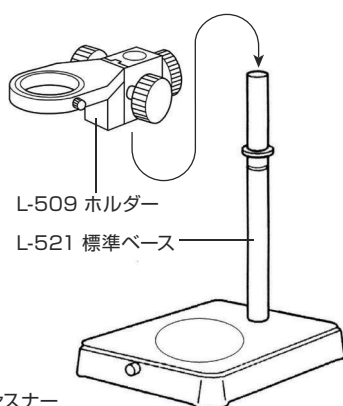

## 組み立て方法

- 1** ベースの組み立て  
ベースを組み立て、  
ホルダーを装着  
します。

導電性カラーマットを  
使用する場合は、先に  
マットを面ファスナー  
で固定してください。

L-509 ホルダー

L-521 標準ベース

- 2** カメラとレンズの接続  
カメラ、レンズの保  
護キャップを外し、  
ねじ込んで接続します。

L-851

フルHDカメラ