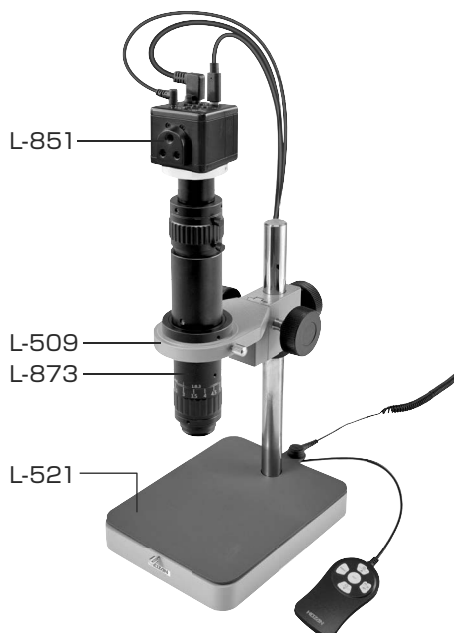

# L-KIT887/888/889

## マイクロ스코ープ (モニター用)

本セットには、右記の製品が入っています。  
入組品をご確認のうえ、ご使用ください。  
各製品のご使用方法や詳細は、それぞれの  
取扱説明書をご参照ください。

#### L-KIT887

L-851	フルHDカメラ
L-873	ズームレンズ
L-509	ホルダー
L-521	標準ベース