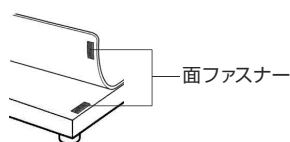

## 組み立て方法

- 1** ベースの組み立て  
ベースを組み立て、  
ホルダーを装着  
します。

導電性カラーマットを  
使用する場合は、先に  
マットを面ファスナー  
で固定してください。

L-509 ホルダー

L-521 標準ベース

- 2** カメラとレンズの接続  
カメラ、レンズの保  
護キャップを外し、  
ねじ込んで接続します。

L-851

フルHDカメラ