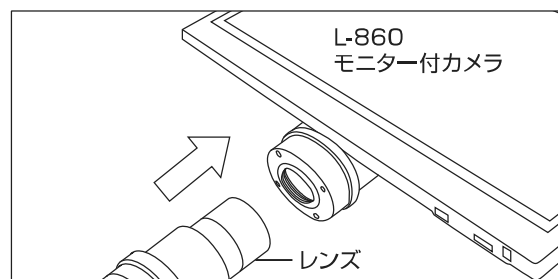

マイクروسコープ

ご使用の前に、下表より梱包内容をご確認ください。

組み立て方法については裏面に記載しています。各製品の取扱説明書とあわせてご覧ください。

この製品情報で使用している画像はご購入いただいた製品と異なる場合があります。

【構成品】

品番	カメラ	レンズ	ホルダー / アーム	照明	品番
L-KIT960				—	L-KIT960
L-KIT961	L-860	L-815	L-509 / L-503	L-711 / L-711-1*	L-KIT961
L-KIT962				L-703 / L-703-1*	L-KIT962
L-KIT963				—	L-KIT963
L-KIT964	L-860	L-816	L-509 / L-503	L-711 / L-711-1*	L-KIT964
L-KIT965				L-703 / L-703-1*	L-KIT965
L-KIT966				—	L-KIT966
L-KIT967	L-860	L-817	L-509 / L-503	L-711 / L-711-1*	L-KIT967
L-KIT968				L-703 / L-703-1*	L-KIT968
L-KIT972				—	L-KIT972
L-KIT973	L-860	L-873	L-509 / L-503	L-711 / L-711-1*	L-KIT973
L-KIT974				L-703 / L-703-1*	L-KIT974

※ L-711-1 拡散フィルターは L-711 LEDライトに、L-703-1 クランプセットは L-703 LEDライトに同梱されています。

組み立て方法

1 アームの設置

フレキシブルアームを作業台等に設置します。
詳細は取扱説明書をご参照ください。

2ホルダーの取り付け

右図のようにホルダーを
取り付けます。

3 カメラとレンズの接続

カメラ、レンズの保護キャップを外し、
ねじ込んで接続します。