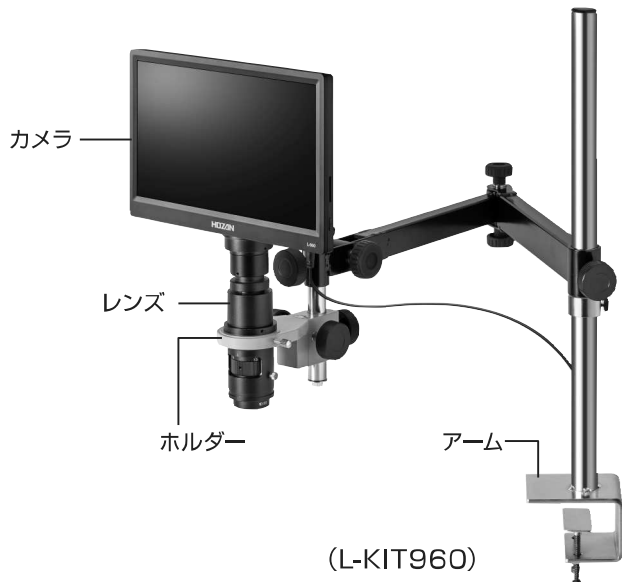

マイクروسコープ

ご使用の前に、下表より梱包内容をご確認ください。

組み立て方法については裏面に記載しています。各製品の取扱説明書とあわせてご覧ください。

この製品情報で使用している画像はご購入いただいた製品と異なる場合があります。

【構成品】

品番	カメラ	レンズ	ホルダー / アーム	照明	品番
L-KIT960				—	L-KIT960
L-KIT961	L-860	L-815	L-509 / L-503	L-711 / L-711-1*	L-KIT961
L-KIT962				L-703 / L-703-1*	L-KIT962
L-KIT963				—	L-KIT963
L-KIT964	L-860	L-816	L-509 / L-503	L-711 / L-711-1*	L-KIT964
L-KIT965				L-703 / L-703-1*	L-KIT965
L-KIT966				—	L-KIT966
L-KIT967	L-860	L-817	L-509 / L-503	L-711 / L-711-1*	L-KIT967
L-KIT968				L-703 / L-703-1*	L-KIT968
L-KIT972				—	L-KIT972
L-KIT973	L-860	L-873	L-509 / L-503	L-711 / L-711-1*	L-KIT973
L-KIT974				L-703 / L-703-1*	L-KIT974

※ L-711-1 拡散フィルターは L-711 LEDライトに、L-703-1 クランプセットは L-703 LEDライトに同梱されています。

組み立て方法

1 アームの設置

フレキシブルアームを作業台等に設置します。
詳細は取扱説明書をご参照ください。

2ホルダーの取り付け

右図のようにホルダーを
取り付けます。

3 カメラとレンズの接続

カメラ、レンズの保護キャップを外し、
ねじ込んで接続します。