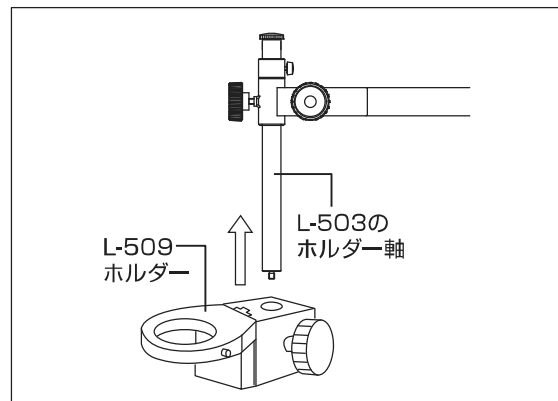

マイクروسコープ

ご使用の前に、下表より梱包内容をご確認ください。

組み立て方法については裏面に記載しています。各製品の取扱説明書とあわせてご覧ください。

この製品情報で使用している画像はご購入いただいた製品と異なる場合があります。

【構成品】

品番	カメラ	レンズ	ホルダー / アーム	照明	品番
L-KIT960				—	L-KIT960
L-KIT961	L-860	L-815	L-509 / L-503	L-711 / L-711-1*	L-KIT961
L-KIT962				L-703 / L-703-1*	L-KIT962
L-KIT963				—	L-KIT963
L-KIT964	L-860	L-816	L-509 / L-503	L-711 / L-711-1*	L-KIT964
L-KIT965				L-703 / L-703-1*	L-KIT965
L-KIT966				—	L-KIT966
L-KIT967	L-860	L-817	L-509 / L-503	L-711 / L-711-1*	L-KIT967
L-KIT968				L-703 / L-703-1*	L-KIT968
L-KIT972				—	L-KIT972
L-KIT973	L-860	L-873	L-509 / L-503	L-711 / L-711-1*	L-KIT973
L-KIT974				L-703 / L-703-1*	L-KIT974

※ L-711-1 拡散フィルターは L-711 LEDライトに、L-703-1 クランプセットは L-703 LEDライトに同梱されています。

組み立て方法

1 アームの設置

フレキシブルアームを作業台等に設置します。
詳細は取扱説明書をご参照ください。

2ホルダーの取り付け

右図のようにホルダーを
取り付けます。

3 カメラとレンズの接続

カメラ、レンズの保護キャップを外し、
ねじ込んで接続します。