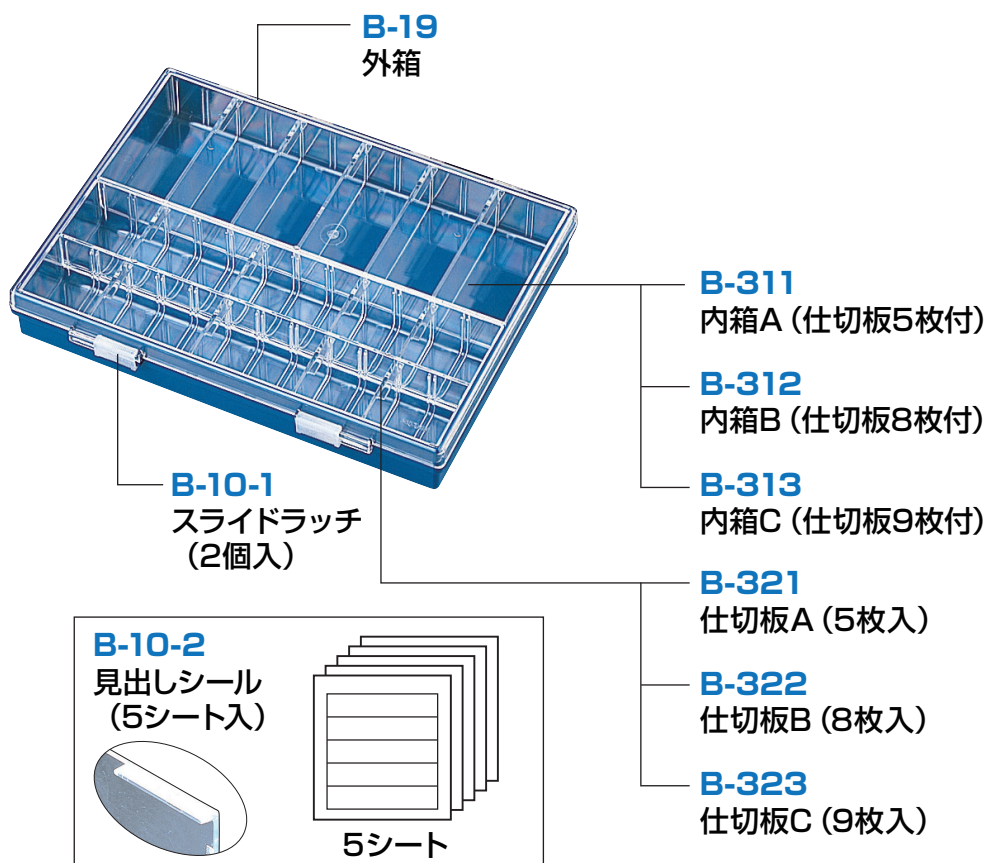

## B-10-AA/AB/AC/BB/BC/CC パーツケース

交換部品

写真はB-10-AB

### 内箱

<p><b>B-311</b> 内箱A (仕切板5枚付)</p> 	<p><b>B-312</b> 内箱B (仕切板8枚付)</p> 	<p><b>B-313</b> 内箱C (仕切板9枚付)</p> 
--	---	--

### 仕切板

<p><b>B-321</b> 仕切板A (5枚入)</p> 	<p><b>B-322</b> 仕切板B (8枚入)</p> 	<p><b>B-323</b> 仕切板C (9枚入)</p> 
--	--	--