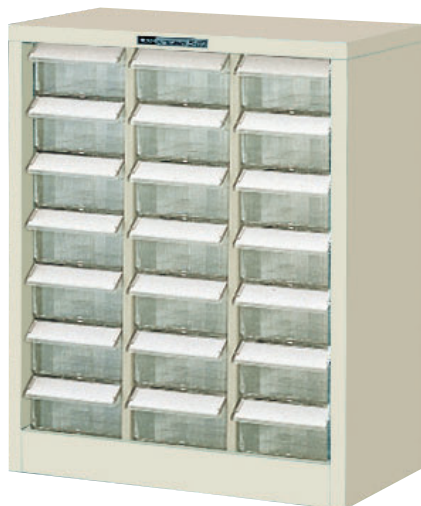

## B-413

### パーツキャビネット

交換部品

<p><b>B-118</b> 中型引出し (仕切板2枚付)</p> 	<p><b>B-119</b> 中型仕切板 (10枚入)</p> 
<p><b>B-118-1</b> 見出しカード (26×116mm)</p>  <p>(50枚入)</p>	<p><b>B-118-2</b> カード押え (26×116mm)</p>  <p>(50枚入)</p>