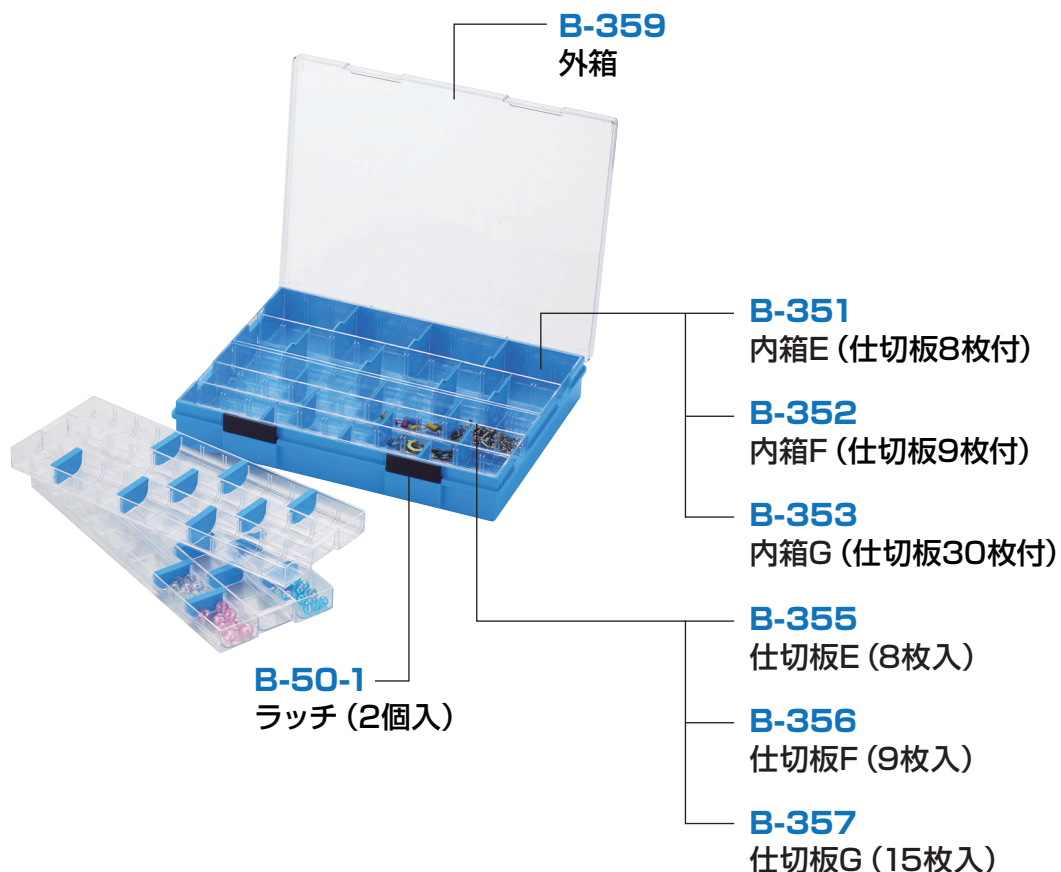

B-50-EE/EF/EG/FF/FG/GG パーツケース

交換部品

写真はB-50-EF

内箱

<p>B-351 内箱E (仕切板8枚付)</p> 	<p>B-352 内箱F (仕切板9枚付)</p> 	<p>B-353 内箱G (仕切板30枚付)</p> 
--	--	---

仕切板

<p>B-355 仕切板E (8枚入)</p> 	<p>B-356 仕切板F (9枚入)</p> 	<p>B-357 仕切板G (15枚入)</p> 
--	--	---