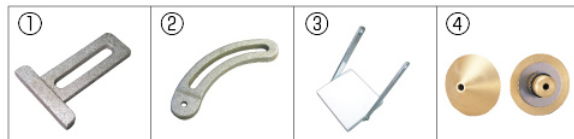

C-330 振取台

図番	品番	品名
1	C-331	定規
2	C-332	バナナ
	C-333	反射板
	C-334	アクスルレハブ用アタッチメント