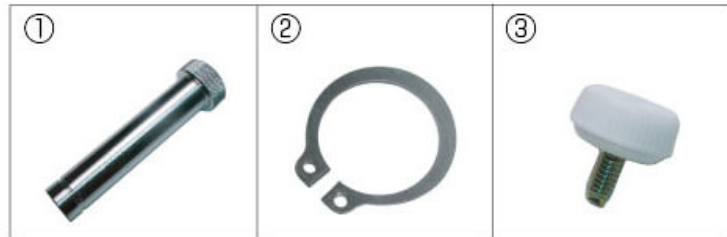

C-335

リムセンターゲージ

図番	品番	品名
1	C-335-1	センターボルト
2	C-335-2	リング
3	C-335-3	ロックボルト