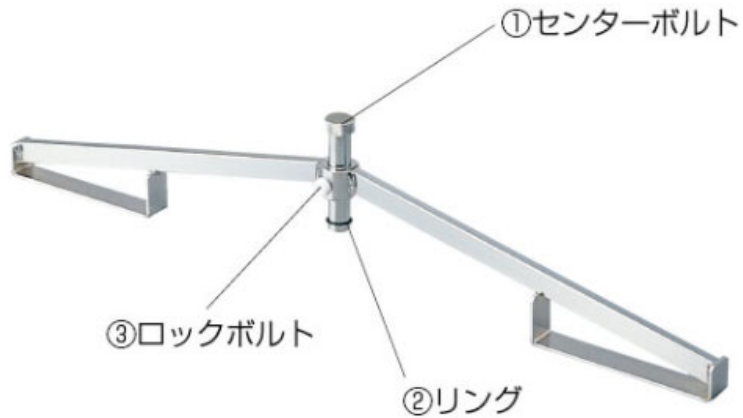

C-335

リムセンターゲージ

図番	品番	品名
1	C-335-1	センターボルト
2	C-335-2	リング
3	C-335-3	ロックボルト