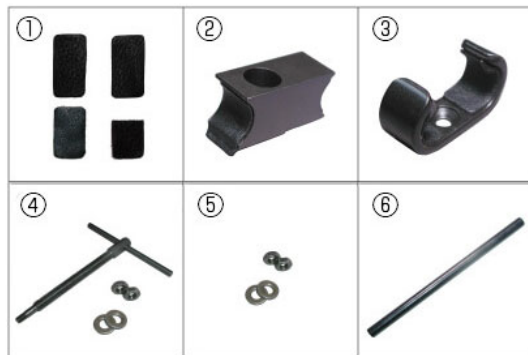

## C-451 バック拡げ

☑ 番	品番	品名	仕様
1	C-451-1	パット	4枚入
2	C-451-2	アタッチメントA	パット4枚付
3	C-451-3	アタッチメントB	パット4枚付
4	C-451-4	シャフト	ワッシャー・ナット各2個付
5	C-451-5	ワッシャーセット	ワッシャー・ナット各2個付
6	C-451-6	ハンドル	