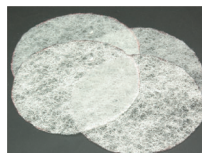

## CL-901-A クリーンブース

交換部品

**CL-901-2**  
HEPAフィルター

**CL-901-9**  
プレフィルター

**CL-901-11**  
HEPAフィルター  
取付ネジセット  
(4本入)