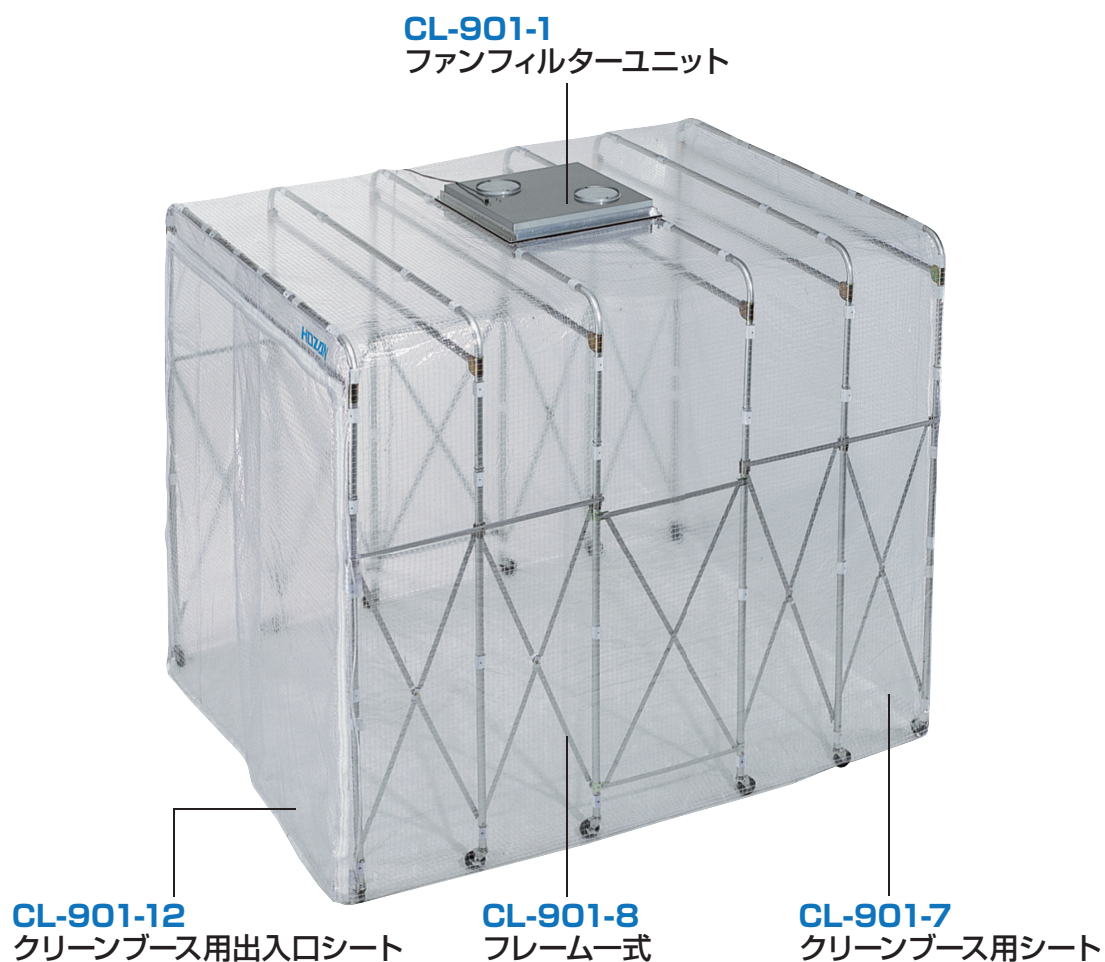

CL-901 クリーンブース

交換部品

CL-901-2
HEPAフィルター

CL-901-9
プレフィルター

CL-901-11
HEPAフィルター
取付ネジセット
(4本入)