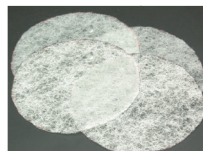

CL-901 クリーンブース

交換部品

CL-901-2
HEPAフィルター

CL-901-9
プレフィルター

CL-901-11
HEPAフィルター
取付ネジセット
(4本入)