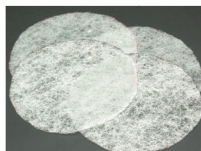

CL-903 クリーンブース

交換部品

CL-901-2
HEPAフィルター

CL-901-9
プレフィルター

CL-901-11
HEPAフィルター
取付ネジセット
(4本入)