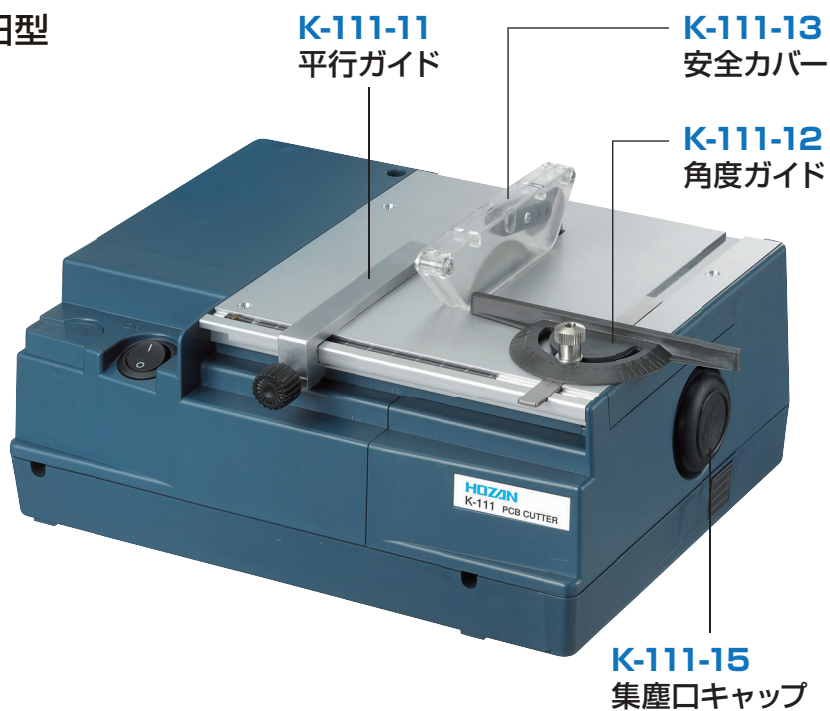

## K-111 PCBカッター

新型

**K-110-1**  
ディスクカッター

**K-111-14**  
集塵口アダプター

**K-110-18**  
タイミングベルト

旧型

**K-110-1**  
ディスクカッター

**K-111-14**  
集塵口アダプター

**K-110-18**  
タイミングベルト