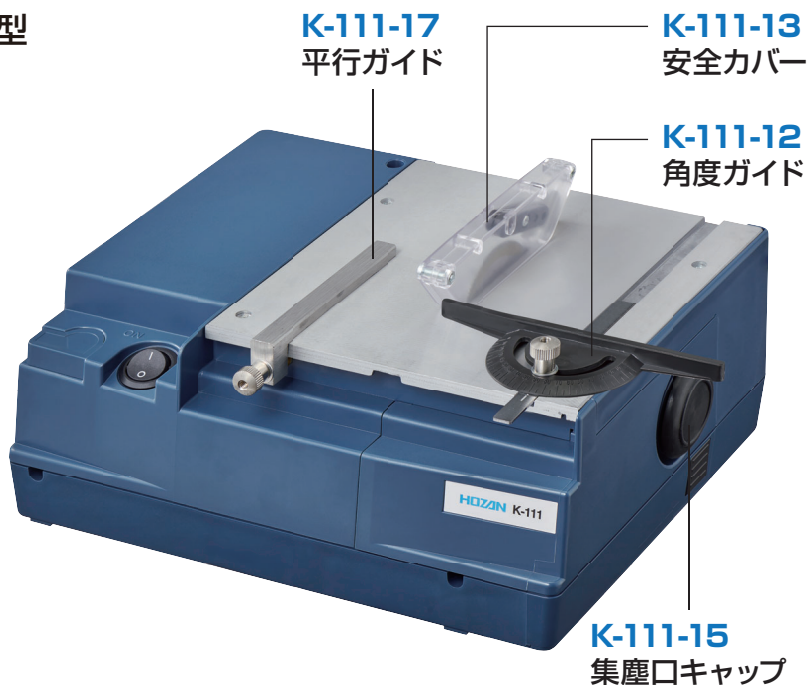

## K-111 PCBカッター

新型

**K-110-1**  
ディスクカッター

**K-111-14**  
集塵口アダプター

**K-110-18**  
タイミングベルト

旧型

**K-110-1**  
ディスクカッター

**K-111-14**  
集塵口アダプター

**K-110-18**  
タイミングベルト