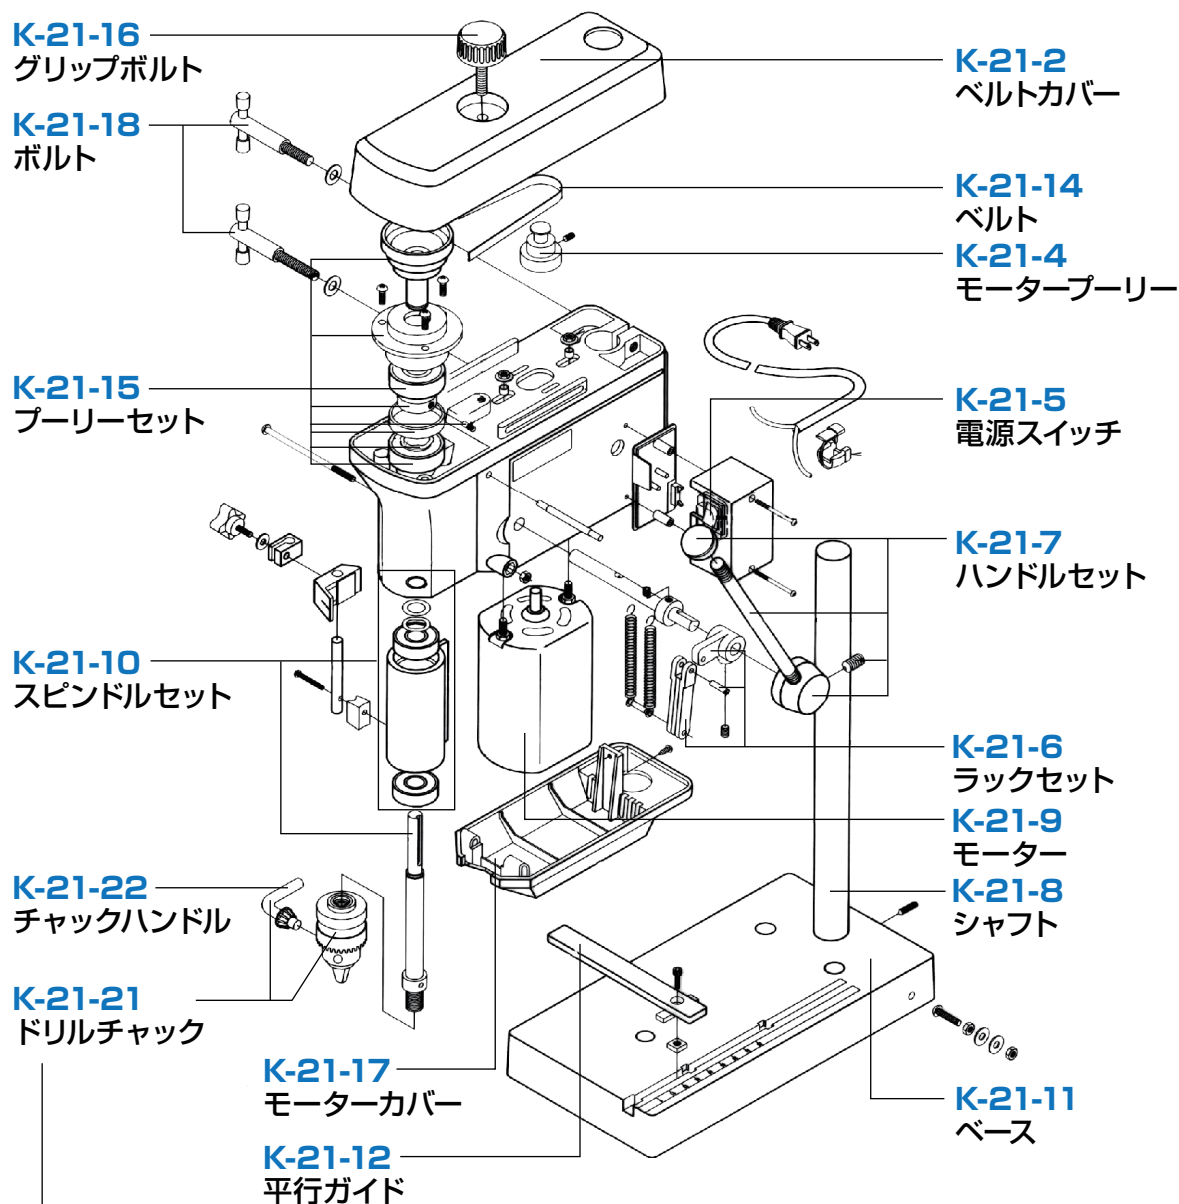

## K-21

### デスクドリル

旧仕様 (チャックハンドル: K-21-20)

新仕様 (チャックハンドル: K-21-22)

チャックハンドルは新旧2種類ございます。  
 お使いのドリルチャック本体の原産国をお確かめください。  
 (2019年9月製造分の K-21より、新仕様)